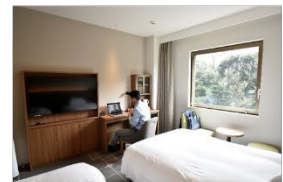

▲STATION DESK東京premium

多様な働き方をサポート アライアンス(提携店)

- 半日単位でのバックプランや利用時間に応じた従量課金プランを提供
- ラウンジからホテルの個室までバリエーション多彩

▲WeWork

ホテルの一室がワークスペース ホテルシェアオフィス(提携店)

- 半日から1日単位で利用可能
- 快適で上質な空間で集中ワーク
- 北海道から沖縄まで日本全国に展開拡大中。

▲ホテルメッツ目白