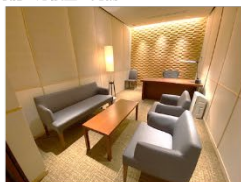

STATION WORKは 全国500カ所超 のネットワークへ

駅の完全個室でテレワーク STATION BOOTH

- WEB会議に最適な1名用完全個室ブース
- 首都圏主要駅・新幹線駅などに拡大中。
- 15分単位でクイック利用に最適

▲ STATION BOOTH

応接完備の駅直結コワーキング STATION DESK

- 東京駅・横浜駅等全6カ所超展開ワークスタイルに合わせて多様な席が選べます。
- STATION DESK東京premiumには商談可能な応接室を完備

▲STATION DESK東京premium

多様な働き方をサポート アライアンス(提携店)

- 半日単位でのバックプランや利用時間に応じた従量課金プランを提供
- ラウンジからホテルの個室までバリエーション多彩

▲WeWork

ホテルの一室がワークスペース ホテルシェアオフィス(提携店)

- 半日から1日単位で利用可能
- 快適で上質な空間で集中ワーク
- 北海道から沖縄まで日本全国に展開拡大中。

▲ホテルメッツ目白