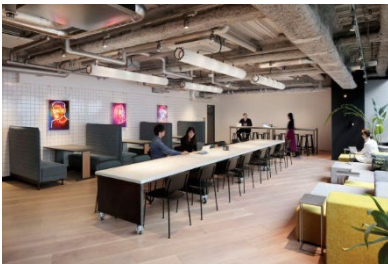

1. 提携概要

▲.andwork 渋谷 オープンラウンジスペース

▲.andwork 京都 半個室

▲.andwork 京都 スマートポッド（ナップ用ベッド）

開業日	2022年8月2日（火）		
予約開始日	2022年8月1日（月）18:00～		
提携先施設	<首都圏・関東エリア 3拠点> .andwork 渋谷・麻布十番・川崎 <関西エリア 2拠点> .andwork 京都・大阪 <九州・沖縄エリア 2拠点> .andwork 福岡・沖縄		
対象※1	STATION WORK 会員（個人会員・法人会員）		
利用可能サービス※2	フリードリンク・電話ブース・シャワー・ナップ(仮眠)		
料金プラン※3	座席	プラン	料金（税込）
	フリー席	PM/1day	PM:1,100円～/1day:2,090円～
	半個室	30分	330円～