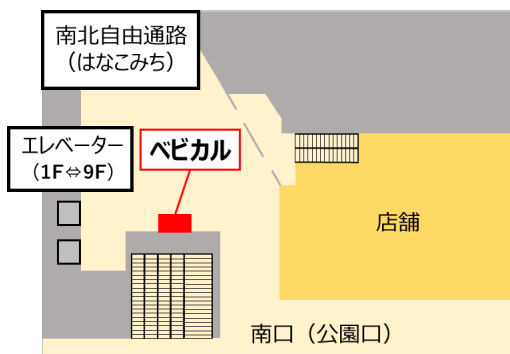

訂正：京王多摩センター駅の設置場所の表記に誤りがございました。
お詫びして訂正させていただきます。(1 ページ目：設置場所の訂正)

2022年6月16日
東日本旅客鉄道株式会社
京王電鉄株式会社
株式会社ジェイアール東日本企画

ベビーカーのレンタルサービス「ベビカル」京王電鉄の駅に初導入！ ～7月1日より吉祥寺駅、京王多摩センター駅にてサービス開始～

- 東日本旅客鉄道株式会社（本社：東京都渋谷区、代表取締役社長：深澤 祐二/以下「JR 東日本」）、京王電鉄株式会社（本社：東京都多摩市、代表取締役社長：紅村 康/以下「京王電鉄」）および株式会社ジェイアール東日本企画（本社：東京都渋谷区/代表取締役社長：赤石 良治/以下「jeki」）は協働して、JR 東日本および jeki が展開する外出先でのベビーカーレンタルサービス「ベビカル」を、7月1日より京王電鉄の吉祥寺駅と京王多摩センター駅の2駅に導入します。
- 京王電鉄では、お客さまサービスの向上や、お子さまとお出かけしやすい沿線の街づくりに取り組んでおり、このたびサービスの主旨に賛同し、「ベビカル」を京王電鉄の駅に初めて設置します。今後もさまざまな施策を通して、気軽にお子さまとお出かけができる社会の実現を目指します。

1. 概要

設置場所	■吉祥寺駅 南口1階 階段裏 【ベビカルスタンド（無人）】 ■京王多摩センター駅 東改札口 タリーズコーヒー前 【ベビカルスタンド（無人）】
設置台数	各3台 誤：東改札口⇒正：東口改札
サービス開始日	2022年7月1日（金）（※1）
営業時間	全日9:00～20:00（※2）
事業主体	JRE ベビーカーシェアリング有限責任事業組合（構成員：JR 東日本/jeki）
利用料金（税込）	はじめの1時間250円、以降30分ごとに100円 12時間最大1,500円、12時間以降30分ごとに100円（※3）
お客さま問合せ先	0120-619-305（営業時間 8:00～21:00 年中無休）

- ※1 予約開始は2022年6月18日（土）からとなります。
- ※2 予告なく休業・変更・休止する場合があります。あらかじめご了承ください。
- ※3 ベビカルの利用には、専用WEBサイト（<https://babycal-jre.com/>）からの登録が必要です。
クレジットカードによるWEB決済になります。会員登録で初回1時間無料クーポン配布中。

2. 設置場所

吉祥寺駅 南口1階 階段裏

京王多摩センター駅 ~~東改札口~~タリーズコーヒー前

誤：東改札口⇒正：東口改札

3. ベビーカーについて

Combi 施設用ベビーカーSC51

対象月齢 1カ月～48カ月頃（体重 18kg 以下）

4. ベビカルのご利用方法

【ベビカルスタンド（無人）】

①専用 WEB サイトで会員登録をしたうえで、日時・場所を選択し、予約します。

②予約画面の QR コードをご自身のスマホに表示し、操作パネルにかざしてください。