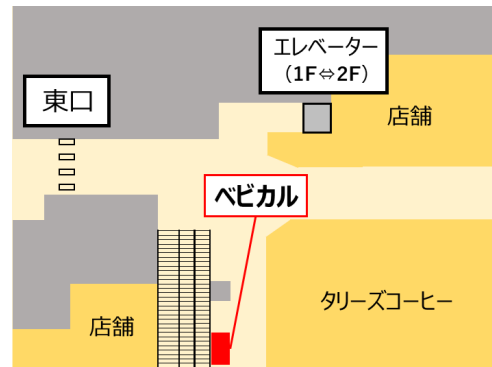

訂正：京王多摩センター駅の設置場所の表記に誤りがございました。
お詫びして訂正させていただきます。(1 ページ目：設置場所の訂正)

2022年6月16日
東日本旅客鉄道株式会社
京王電鉄株式会社
株式会社ジェイアール東日本企画

ベビーカーのレンタルサービス「ベビカル」京王電鉄の駅に初導入！ ～7月1日より吉祥寺駅、京王多摩センター駅にてサービス開始～

- 東日本旅客鉄道株式会社（本社：東京都渋谷区、代表取締役社長：深澤 祐二/以下「JR 東日本」）、京王電鉄株式会社（本社：東京都多摩市、代表取締役社長：紅村 康/以下「京王電鉄」）および株式会社ジェイアール東日本企画（本社：東京都渋谷区/代表取締役社長：赤石 良治/以下「jeki」）は協働して、JR 東日本および jeki が展開する外出先でのベビーカーレンタルサービス「ベビカル」を、7月1日より京王電鉄の吉祥寺駅と京王多摩センター駅の2駅に導入します。
- 京王電鉄では、お客さまサービスの向上や、お子さまとお出かけしやすい沿線の街づくりに取り組んでおり、このたびサービスの主旨に賛同し、「ベビカル」を京王電鉄の駅に初めて設置します。今後もさまざまな施策を通して、気軽にお子さまとお出かけができる社会の実現を目指します。

1. 概要

設置場所	■吉祥寺駅 南口1階 階段裏 【ベビカルスタンド（無人）】 ■京王多摩センター駅 東改札口 タリーズコーヒー前 【ベビカルスタンド（無人）】
設置台数	各3台 誤：東改札口⇒正：東口改札
サービス開始日	2022年7月1日（金）（※1）
営業時間	全日9:00～20:00（※2）
事業主体	JRE ベビーカーシェアリング有限責任事業組合（構成員：JR 東日本/jeki）
利用料金（税込）	はじめの1時間250円、以降30分ごとに100円 12時間最大1,500円、12時間以降30分ごとに100円（※3）
お客さま問合せ先	0120-619-305（営業時間 8:00～21:00 年中無休）

- ※1 予約開始は2022年6月18日（土）からとなります。
- ※2 予告なく休業・変更・休止する場合があります。あらかじめご了承ください。
- ※3 ベビカルの利用には、専用WEBサイト（<https://babycal-jre.com/>）からの登録が必要です。
クレジットカードによるWEB決済になります。会員登録で初回1時間無料クーポン配布中。

2. 設置場所

吉祥寺駅 南口1階 階段裏

京王多摩センター駅 ~~東改札口~~タリーズコーヒー前

誤：東改札口⇒正：東口改札

3. ベビーカーについて

Combi 施設用ベビーカーSC51

対象月齢 1カ月～48カ月頃（体重 18kg 以下）

4. ベビカルのご利用方法

【ベビカルスタンド（無人）】

①専用 WEB サイトで会員登録をしたうえで、日時・場所を選択し、予約します。

②予約画面の QR コードをご自身のスマホに表示し、操作パネルにかざしてください。