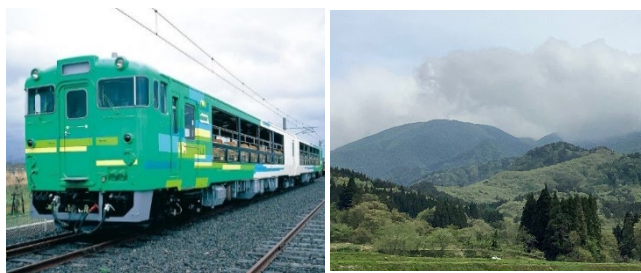

マリンアロー外房

- ◆海水浴シーズンに合わせた房総方面への列車を
運転します。房総エリアの海をご満喫ください。

■編成 E257系5両（全車指定席）

種別	列車名	発駅	時刻	着駅	時刻	運転日
特急	マリンアロー外房	大宮	7:10	安房鴨川	9:55	7/23.24.30.31
		安房鴨川	15:11	大宮	17:52	

風っこ夏休み奥羽本線号

◆夏休みにあの風っこが奥羽本線にやってきます。ご家族みんなで乗りに行きませんか。

■編成 キハ48形2両 風っこ（全車指定席）

種別	列車名	発駅	時刻	着駅	時刻	運転日
快速	風っこ夏休み奥羽本線号	新庄	10:05	横手	12:25	7/23.24
		横手	14:06	新庄	16:21	

みちのく満喫一ノ関号

◆鉄道開業150年を記念して、開業当時の客車をイメージした「レトロラッピング車両」で魅力ある夏の岩手へお出かけしませんか。

■編成 キハ110系2両（全車指定席）

種別	列車名	発駅	時刻	着駅	時刻	運転日
快速	みちのく満喫一ノ関号	仙台	9:36	一ノ関	11:00	8/20.21
		一ノ関	16:16	仙台	17:41	