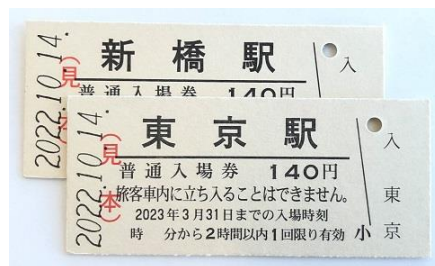

券面イメージ

※バインダーはJR各社ごとに1冊（計6冊）となります。
※入場券はバインダーにセットされていない状態でお届けします。

2 発売方法

○ お申込方法

下記の専用WEBサイトにて購入申し込みを受け付けます。

■鉄道開業150年記念「JR全駅入場券」専用WEBサイト

<https://www.jreast.co.jp/150th-nyujyoken/>

※購入申込ページは、2022年5月16日（月）11時00分にオープンします。

※購入申込受付の開始直後はアクセスが集中する可能性があります。

※専用WEBサイト以外からの申込受付（郵送・お電話等）はいたしません。

（購入申込受付期間）

2022年5月16日（月）11時00分～2022年6月30日（木）17時00分