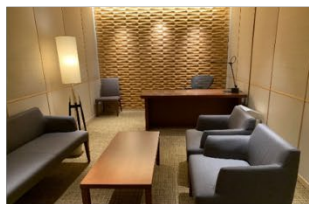

応接完備のコワーキング STATION DESK

- 東京駅・横浜駅など6カ所展開。ワークスタイルに合わせて多様な席が選べます。
- STATION DESK東京 premiumには商談可能な豪華応接室を完備。

▲STATION DESK 東京 premium 応接室