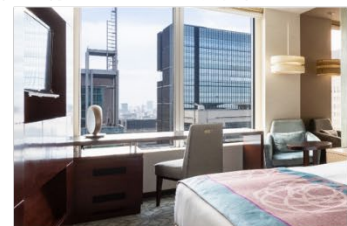

客室があなたのオフィスに ホテルシェアオフィス

- 全国の様々なホテルチェーンを半日単位でご利用いただけます。
- メトロポリタンホテルでは半日2,500円(税込)~の特別キャンペーンを実施中。

▲ホテルメトロポリタン 丸の内