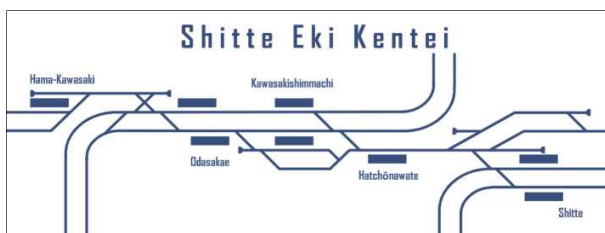

4. 尻手駅検定問題

南武線尻手駅～浜川崎駅周辺の鉄道に関することや、①～⑥の箇所に行くことで答えを導きだすことができる地域の特色や歴史に関するクイズなど、様々な内容となっております。

番号	場所
①	矢向地区センター 図書コーナー
②	尻手銀座商店街
③	川崎市地方卸売市場 南部市場水産仲卸売場棟
④	芭蕉の句碑
⑤	日枝大神社
⑥	浜川崎駅(南武線) 券売機横

5. 認定級とプレゼント

(1) 達成条件とプレゼント

正解数	認定級	プレゼント	
1～10	3級	3級認定証	—
11～24	2級	2級認定証	ステッカー
25～30	1級	1級認定証	ステッカー + 手拭い

(2) プレゼントのお渡し場所と時間

場所：尻手駅改札窓口 時間：各日 10：00～17：00

認定証

オリジナルステッカー

オリジナル手拭い

6. その他

- ・プレゼントのお渡しはお一人様1回とさせていただきます。
- ・認定証にお名前の印字を希望される場合、お渡しまでお時間をいただきます。
- ・各クイズの解答・解説は、2022年4月1日～30日に、尻手駅改札周辺に掲出します。