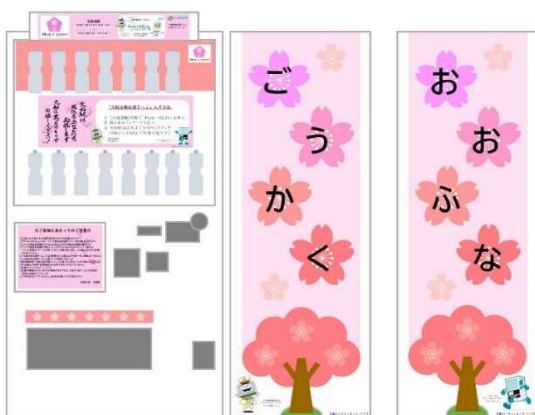

■From AQUA<フロムアクア>～谷川連峰の天然水～ 商品概要

群馬県谷川岳直下の大清水（だいしみず）トンネル内で取水した天然水を商品化したミネラルウォーターで、1984年発売の「大清水（おおしみず）」を2007年にブランドリニューアルして誕生。2012年には、エキナカを移動中のお客さまのニーズを追求し「持ち歩きたくなる水」をコンセプトに、移動中の飲用に便利な「落ちないキャップ」を採用しました。

- ・商品名：From AQUA<フロムアクア>～谷川連峰の天然水～
- ・品名等：ナチュラルミネラルウォーター、硬度約20度（軟水）
- ・採水地：谷川連峰（群馬県利根郡みなかみ町）
- ・販売価格：530mlPET（110円） / 280mlPET（100円）※記載価格は自販機での販売価格です。

3. イベント専用 アクアの自販機デザイン、「大船合格応援きっぷ」「ふなみくじ」について

【イベント専用 アクアの自販機デザイン】