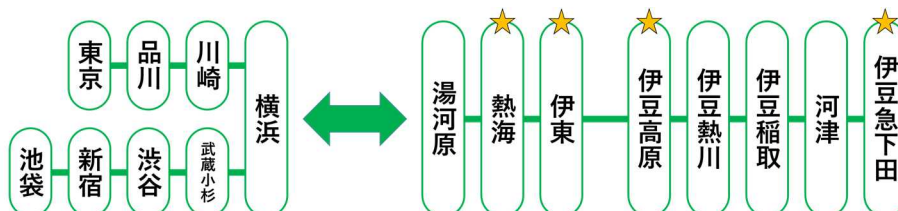

1. 発売商品・発売期間

商品名	割引内容	発売期間
「お先にトクだ値スペシャル（乗車券つき）」	運賃と料金が50%割引	乗車日の1ヶ月前の午前10時00分から乗車日20日前の午前1時50分まで

- ☑えきねっと会員限定、列車・席数・区間限定、インターネット申込限定の商品です。
- ☑パソコン・スマートフォンからは発売開始日のさらに1週間前（同曜日）の午後2時00分から乗車日1ヶ月前の午前9時54分まで事前のお申込みができます。
- ☑発売期間最終日がシステムメンテナンス日の場合は、乗車日21日前の午後11時50分までとなります。詳しくは、えきねっとホームページをご確認ください。
- ☑伊豆急行線内各駅ではきっぷのお受取りはできません。あらかじめJR東日本の「指定席券売機」等にてお受取りください。

2. 利用期間・設定列車

2022年1月7日（金）から3月31日（木）

<設定列車：以下の「踊り子」号>

	平日		土日祝	
	下り	上り	下り	上り
1月	3・5・7・13・15号	8・10・16・18号	1・3・9・11号	6・8・12・14・16号
2月	11・15・17号	4・6・8・12・20号	11・15・17号	4・6・8・12・20号
3月	3・5・13・15号	4・8・18号	5号	4・8号

- ※3月に運転する「踊り子」の一部で追加の可能性があります
- ※「サフィール踊り子」は対象外です

3. 対象区間・列車・設備

東京-横浜間または池袋-横浜間⇄湯河原・熱海・伊東と伊豆高原-伊豆急下田間

★：「えきねっと+駅レンタカープラン」対象営業所

4. 主な設定区間の発売額

設定区間(例)	通常の価格 (乗車券+指定券)	お先にトクだ値スペシャル (乗車券つき)【50%割引】	おトク額
東京(山手線内)⇒熱海	3,560 円	1,780 円	1,780 円
新宿(山手線内)⇒河津	5,800 円	2,900 円	2,900 円
横浜⇒伊豆急下田	4,880 円	2,440 円	2,440 円

※通常の価格＝大人1名・片道・普通車指定席をご利用の場合(事前料金の場合)

「お先にトクだ値スペシャル(乗車券つき)」は、通常のきっぷと比べて制限がございます。
 詳細はえきねっとホームページでご確認ください。
 えきねっとホームページ：<https://www.eki-net.com/top/tokudane/>

〈おトクな情報〉

「えきねっと+駅レンタカープラン」について

「お先にトクだ値スペシャル(乗車券つき)」以外でも、「えきねっと」で指定券(「えきねっとトクだ値」などを含む)・自由席券・乗車券をお申込みのうえ、「駅レンタカー」の専用ページからお申込みいただくことで、レンタカーが25～30%割引となるプランです。