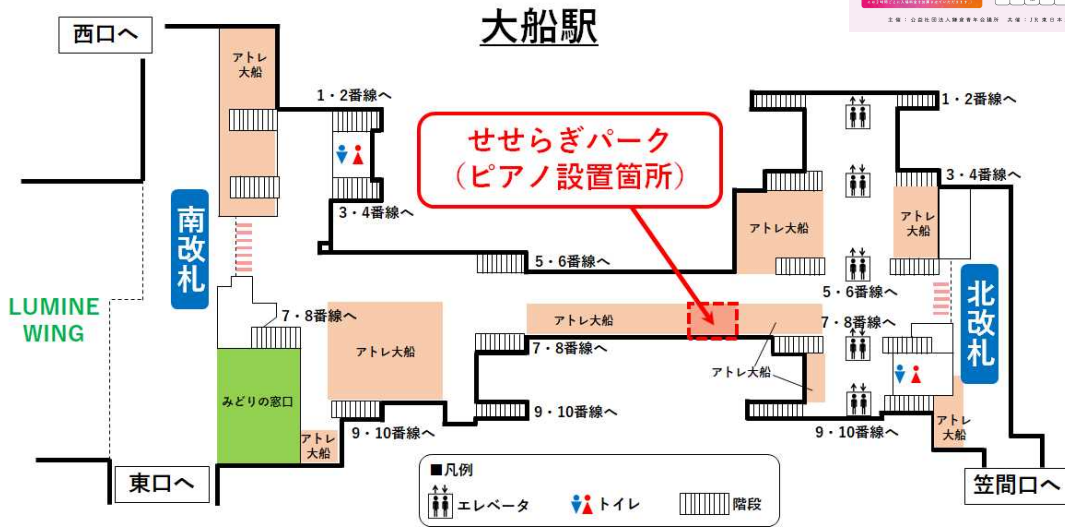

1 ストリートピアノ設置概要

（1）設置期間

2021年8月29日（日）～11月30日（火）

（2）ご利用時間

各日10時30分～20時30分

（3）設置場所

JR大船駅改札内 せせらぎパーク

（4）ご利用方法

2 その他

ピアノのご利用は無料ですが、大船駅までの有効な乗車券や駅構内に立ち入るための入場券が必要になります。

3 主催

東日本旅客鉄道株式会社横浜支社、公益社団法人鎌倉青年会議所

4 後援

鎌倉市

<ピアノ設置箇所概略図>

※画像等はすべてイメージです