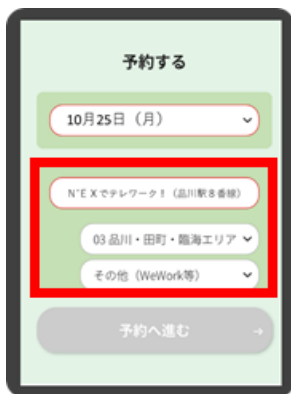

成田エクスプレス E259系

- ※ ご利用の際には、入場券またはタッチでエキナカをご利用ください。
- ※ 受付は、車両内(ホーム中程、6号車扉付近座席)で行いますので、階段を下りて直接車内へお越しください。入退場の際に、受付にてご予約内容を確認させていただきます。
- ※ 座席定員制であり、席の指定はできません。ソーシャルディスタンス確保のため、ご利用席は各列窓側のみとさせていただきます。
- ※ 車内のトイレは使用できません。駅構内のトイレをご使用ください。
- ※ 列車運行状況等により開設日時が急遽変更または中止となる場合があります。実施の可否については、「STATION WORK」のHPでお知らせします。また、これに伴う損害等について、一切の責任を負いかねますのでご了承ください。

2. 「N'EXでテレワーク！」ご利用特典について

「N'EXでテレワーク！」をご利用のお客さま各日先着40名様に、「エキュート品川」と「エキュート品川サウス」でご利用いただけるクーポンをプレゼントいたします。

- 特典内容 : 「N'EXでテレワーク！」ご利用と併せて、エキュート品川とエキュート品川サウスで1,000円(税込)以上のご購入で、ご購入価格から200円OFF
- 利用回数 : 1回のみで使用可能
- 対象店舗 : 全ショップ対象(但し、NewDays+くすり、NewDaysKIOSK、券売機での利用不可)
- 利用方法 : エキュート品川/品川サウス LINE アカウントQRコードと合言葉を記載したチラシを配布します。ご希望の際は、「N'EX でテレワーク！」受付の担当者にお問い合わせください。

- ※ 「N'EX でテレワーク！」の期間中有効です。
- ※ 各日の配布が40名様に達した場合、プレゼント終了いたします。
- ※ QRコードは(株)デンソーウェーブの登録商標です。

クーポン券(イメージ)

3. 「N'EXでテレワーク！」ご予約方法について

「STATION WORK」ウェブサイトからご予約ください。ご予約には、事前に「STATION WORK」ウェブサイトでの会員登録が必要です。 <https://www.stationwork.jp/>

①ログイン後、予約画面から日付、エリア(03 品川・田町・臨海エリア)・タイプ(その他(WeWork等))を選択。

②開始時間と終了時間を入力。

③予約内容を確認後、ご利用規約・利用ルール等に同意のうえ、予約を確定する。

※画像はイメージです。

4. 東京支社管内の「N'EXでテレワーク！」以外の「STATION WORK」の展開について

東京23区内の駅を中心に続々とオープンしています。

※写真は北千住駅です