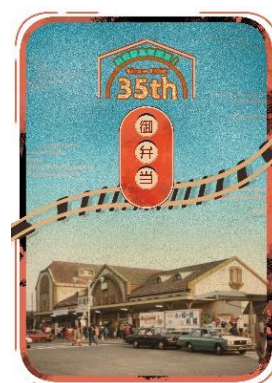

【オリジナル弁当掛け紙イメージ】