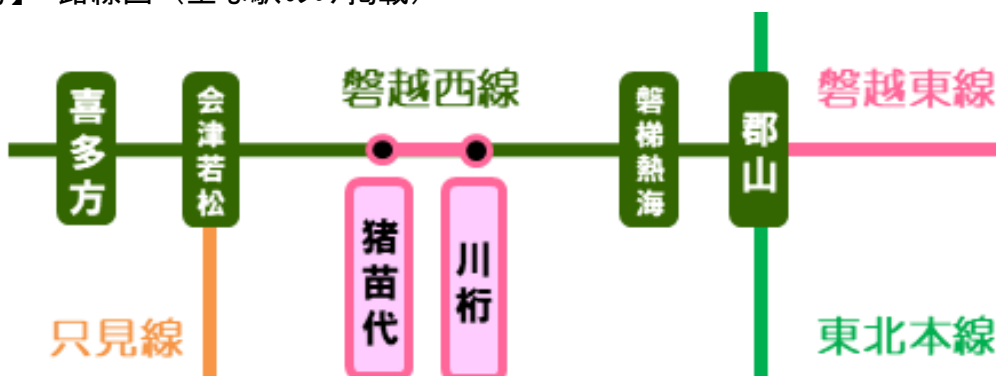

## 桜の開花にあわせた速度低下運転のお知らせ (磐越西線)

桜の開花にあわせて、車窓より「観音寺川の桜」の景色をお楽しみいただけるよう、磐越西線の一部列車にて速度を下げ運転します。

かんのんじがわ  
観音寺川の桜

- 期間 : 4月23日(土)～28(木)の6日間  
 区間 : 川桁駅～猪苗代駅間の約250mの区間  
 列車 : 上下16本 [ 下り8本・上り8本(臨時列車を含む) ]  
 その他 : 列車が遅れている場合は、通常で運転する場合があります。  
 桜の開花状況等により、期間を早めて終了する場合があります。

### 【下り列車】

種別	普通	臨時快速	快速	普通	快速	普通	快速	普通
郡山発	9:15	10:00	10:15	11:15	12:15	13:15	14:15	15:15
川桁発	9:54	通過	通過	11:54	通過	13:54	通過	15:54
猪苗代発	9:59	11:07	10:52	11:58	12:52	13:58	14:52	15:58
着駅	会津若松	喜多方	会津若松	会津若松	会津若松	会津若松	会津若松	会津若松
記事		※1	あいづ1号 一部指定席 ※2		※2		※2	

- ※1 … 臨時快速「フルーティアふくしま1号(全席旅行商品での発売)」 運転日4/23.24  
 停車駅: 郡山、磐梯熱海、猪苗代、会津若松、喜多方  
 ※2 … 快速停車駅: 郡山、郡山富田、喜久田、磐梯熱海、猪苗代、磐梯町、会津若松

【上り列車】

種別	快速	普通	快速	普通	快速	普通	快速	臨時快速
発駅								喜多方
会津若松発	9:30	10:20	11:30	12:20	13:30	14:20	15:30	15:58
猪苗代発	9:59	10:52	11:58	12:52	13:58	14:52	15:58	16:31
川桁発	通過	10:56	通過	12:56	通過	14:56	通過	通過
郡山着	10:36	11:36	12:36	13:36	14:36	15:36	16:35	17:15
記事	※3		※3		あいづ4号 一部指定席 ※3		※3	※4

- ※3 … 快速停車駅：会津若松、磐梯町、猪苗代、磐梯熱海、喜久田、郡山富田、郡山  
 ※4 … 臨時快速「フルーティアふくしま2号（全席旅行商品での発売）」 運転日 4/23.24  
 停車駅：喜多方、会津若松、猪苗代、磐梯熱海、郡山

【参考】 路線図（主な駅のみ掲載）

観音寺川の桜（イメージ）