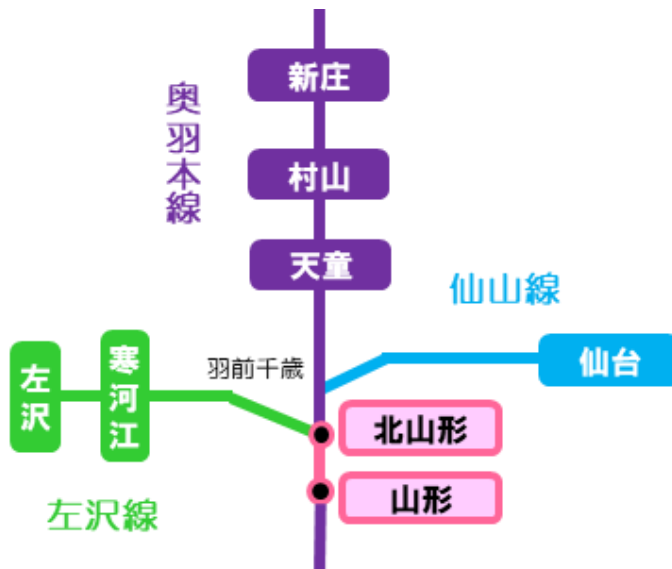

※1 … 快速停車駅 : 山形、北山形、羽前千歳、山寺、作並、愛子～仙台間の各駅

【北山形駅 → 山形駅方面】

線区別	仙山	奥羽	左沢	奥羽	仙山	左沢	仙山	奥羽	仙山	左沢	仙山	奥羽	左沢	仙山	奥羽	左沢
種別	快速	普通	普通	普通	普通	普通	快速	普通	普通	普通	快速	普通	普通	快速	普通	普通
発駅	仙台	新庄	左沢	新庄	仙台	寒河江	仙台	新庄	仙台	左沢	仙台	村山	寒河江	仙台	新庄	寒河江
北山形発	10:17	10:39	10:47	11:19	11:25	12:18	12:30	12:54	13:31	13:35	14:14	14:16	14:25	15:13	15:29	15:32
山形着	10:21	10:42	10:51	11:21	11:29	12:22	12:34	12:57	13:35	13:39	14:17	14:19	14:30	15:17	15:32	15:36
記事	※2						※2				※2	土休日 運転		※3		

※2 … 快速停車駅 : 仙台～愛子間の各駅、作並、山寺、羽前千歳、北山形、山形

※3 … 快速停車駅 : 仙台、北仙台、国見、陸前落合、愛子、作並、山寺、羽前千歳、北山形、山形

2. 夜間帯に速度を低下する列車

【山形駅 → 北山形駅】

線 区 別	左 沢	仙 山	奥 羽	仙 山	左 沢	奥 羽	奥 羽	仙 山	左 沢	左 沢	奥 羽	仙 山
種 別	普通	普通	普通	普通	普通	普通	普通	普通	普通	普通	普通	普通
山 形 発	18:35	18:47	18:58	19:34	19:38	19:55	20:21	20:24	20:29	21:30	21:33	21:46
北山形発	18:39	18:50	19:01	19:37	19:43	19:58	20:24	20:27	20:33	21:40	21:36	21:49
着 駅	左 沢	仙 台	新 庄	仙 台	左 沢	天 童	新 庄	仙 台	左 沢	左 沢	新 庄	仙 台
記 事												

【北山形駅 → 山形駅方面】

線 区 別	仙 山	奥 羽	左 沢	仙 山	奥 羽	左 沢	仙 山	奥 羽	仙 山	奥 羽	左 沢	仙 山	奥 羽
種 別	普通	普通	普通	普通	普通	普通	普通	普通	普通	普通	普通	快速	普通
発 駅	仙 台	新 庄	左 沢	仙 台	新 庄	左 沢	仙 台	新 庄	仙 台	天 童	左 沢	仙 台	新 庄
北山形発	18:18	18:32	18:57	19:08	19:19	20:02	20:08	20:24	20:58	21:01	21:18	21:37	21:56
山 形 着	18:22	18:35	19:01	19:12	19:21	20:06	20:12	20:27	21:01	21:04	21:22	21:41	21:58
記 事												※4	

※4 … 快速停車駅：仙台～愛子間の各駅、作並、山寺、羽前千歳、北山形、山形

【参考】 路線図（主な駅のみ掲載）

霞城公園（イメージ）