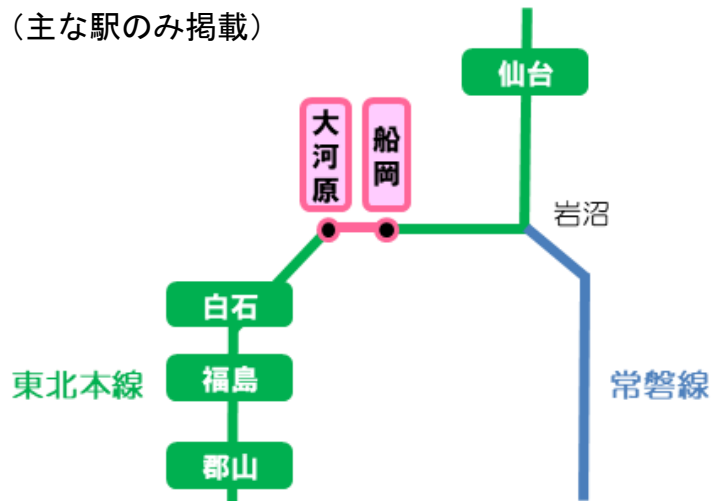

## 桜の開花にあわせた速度低下運転のお知らせ (東北本線)

桜の開花にあわせて、車窓より「白石川堤 一目千本桜」の景色をお楽しみいただけるよう、東北本線の一部列車にて速度を下げた運転を行います。

しろいしがわつつみ ひとめせんぼんざくら  
白石川堤 一目千本桜

- 期間 : 4月9日(土)～4月17日(日)の9日間
- 区間 : 船岡駅～大河原駅間の約700mの区間
- 列車 : 上下27本 [ 上り14本・下り13本(臨時列車を含む) ]
- その他 : 列車が遅れている場合は、通常で運転する場合があります。  
桜の開花状況等により、期間を早めて終了する場合があります。

### 【上り列車】

種別	臨時快速	普通	普通	普通	普通	臨時特急	普通	普通	普通	普通	普通	普通	普通	普通
始発						水戸								
仙台発	9:42	10:00	10:20	11:00	11:20	—	12:00	12:20	13:00	13:20	14:00	14:20	15:00	15:20
船岡発	10:17	10:30	10:51	11:31	11:51	12:27	12:31	12:51	13:31	13:52	14:32	14:50	15:32	15:51
大河原発	10:22	10:34	10:55	11:35	11:55	12:31	12:35	12:55	13:35	13:55	14:35	15:00	15:35	15:55
着駅	郡山	白石	白石	白石	白石	福島	白石	白石	白石	白石	白石	白石	白石	白石
記事	※1					※2								

※1 …臨時快速「花めぐり号」(全車指定席) 運転日4/9, 10  
停車駅: 仙台、名取、岩沼、船岡、大河原、白石、福島、二本松、本宮、郡山

※2 …臨時特急「宮城・福島花めぐり号」(全車指定席) 運転日4/9  
停車駅: 水戸、勝田、日立、高萩、泉、いわき、原ノ町、岩沼、船岡、大河原、白石、福島

【下り列車】

種 別	普通	普通	普通	普通	普通	普通	普通	普通	普通	普通	普通	普通	臨時 快速
発 駅	白石	白石	白石	白石	白石	白石	白石	白石	白石	白石	白石	白石	郡山
大 河 原 発	10:08	10:31	11:08	11:32	12:08	12:32	13:08	13:29	14:08	14:32	15:08	15:33	15:58
船 岡 発	10:12	10:34	11:11	11:35	12:11	12:35	13:11	13:32	14:11	14:35	15:12	15:36	16:05
仙 台 着	10:44	11:06	11:43	12:07	12:43	13:08	13:43	14:04	14:43	15:07	15:43	16:07	16:38
記 事						※ 3							※ 4

※3 …3月16日に発生した地震の影響に伴い運転している東北本線の臨時快速列車が運転される場合は時刻が変更となります。(大河原発 12:35 発、船岡発 12:38 発、仙台着 13:09 着)

※4 …臨時快速「花めぐり号」(全車指定席) 運転日 4/9.10  
 停車駅：郡山、本宮、二本松、福島、白石、大河原、船岡、岩沼、名取、仙台

【参考】 路線図 (主な駅のみ掲載)

白石川堤 一目千本桜 (イメージ)