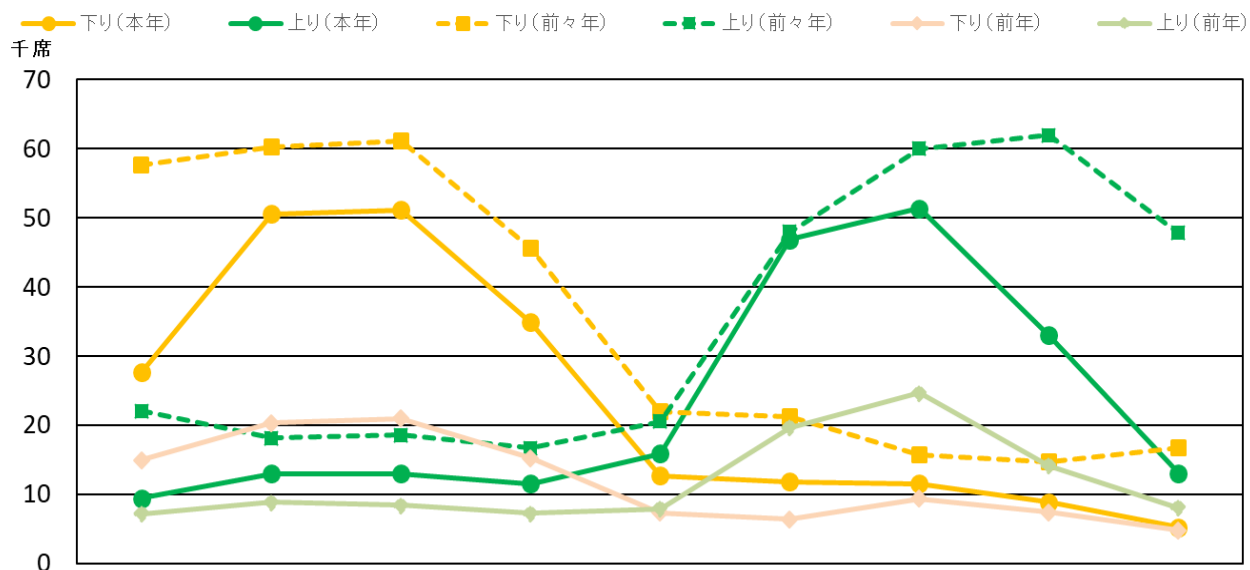

3 発車日別予約状況

本年	12/28	12/29	12/30	12/31	1/1	1/2	1/3	1/4	1/5
	火	水	木	金	土	日	月	火	水
前々年	土	日	月	火	水	木	金	土	日
前年	月	火	水	木	金	土	日	月	火

○本日追加の臨時列車（12月15日（水）の営業開始から発売開始）

このたびの年末年始につきましては、お客さまのご利用数の増加に伴い、ご移動の増加をお支えできるよう、段階的に臨時列車の設定を増やしてまいりました。本日も追加の臨時列車を新たにご用意しましたので、この機会にふるさとへのご帰省やご旅行をぜひご検討ください。