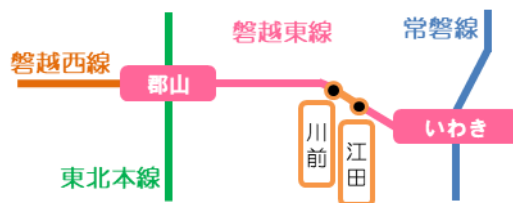

2021年10月27日

JR東日本 仙台支社

紅葉時期にあわせた速度低下運転のお知らせ（磐越東線）

紅葉の景色を車窓よりお楽しみいただけるよう、磐越東線の一部の列車にて速度を下げた運転を行います。

なついがわけいこく
夏井川溪谷

期間：2021年10月30日（土）～11月14日（日）の16日間

区間：江田駅～川前駅間の約2,200mの区間

列車：上下4本 [下り2本・上り2本]

【下り列車】

	普通	普通
発 駅	いわき	いわき
江 田 発	9:01	13:41
川 前 着	9:10	13:49
着 駅	郡山	郡山

【上り列車】

	普通	普通
発 駅	郡山	郡山
川 前 発	9:10	14:32
江 田 着	9:18	14:40
着 駅	いわき	いわき

- ・列車が遅れている場合は、速度を下げないで運転する場合があります。
- ・紅葉の状況により速度を下げる期間を変更する場合があります。

【路線図（主な駅のみ掲載）】

イメージ