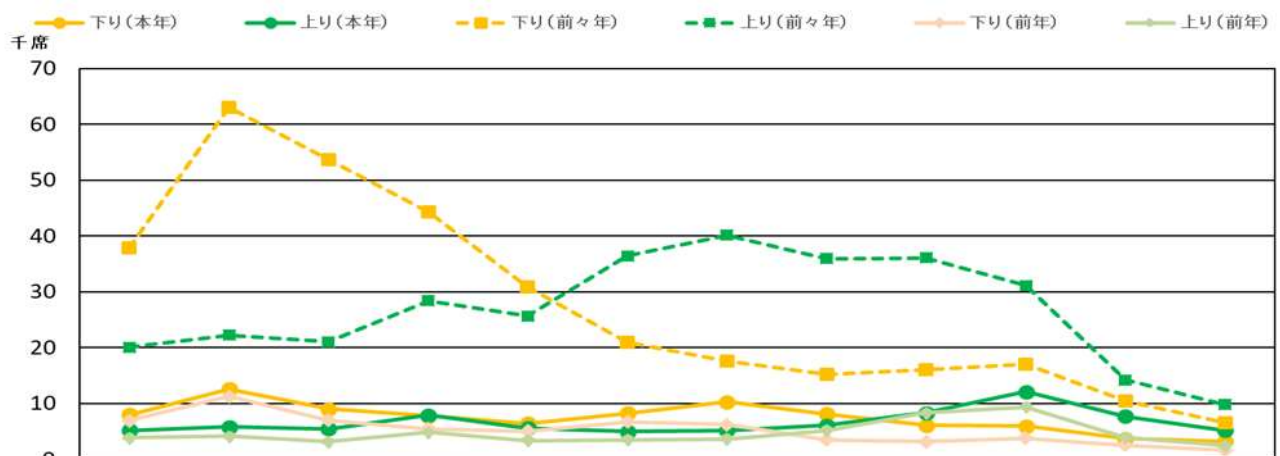

2021年7月20日

JR東日本 仙台支社

お盆期間の新幹線指定席予約状況

お盆期間「8月6日（金）から8月17日（火）までの12日間」の新幹線指定席予約状況について、7月19日（月）現在でまとめたものをお知らせします。

期間中の東北・山形・秋田の各新幹線指定席予約状況は、約16万9千席（前々年比25.8%）となっております。

1 指定席予約状況（前年同曜日比較）（なすの号を除く）

	予約可能席数			予約席数		
		前々年比	前年比		前々年比	前年比
東北新幹線	97万9千席	84.3%	83.0%	14万2千席	27.8%	149.4%
はやぶさ・はやて（再掲）	54万7千席	79.3%	76.8%	8万席	24.6%	139.6%
やまびこ（再掲）	43万2千席	91.9%	92.5%	6万2千席	33.3%	164.4%
山形新幹線	10万9千席	69.5%	67.5%	1万4千席	21.6%	121.4%
秋田新幹線	12万4千席	72.5%	71.1%	1万3千席	16.6%	103.7%
合計	121万2千席	81.4%	80.0%	16万9千席	25.8%	141.9%

2 指定席の予約数が最も多い日

- ・下り新幹線において、指定席の予約数が最も多い日は8月7日（土）で、
予約可能席数約5万1千席のところ、約1万3千席のご予約をいただいております。
- ・上り新幹線において、指定席の予約数が最も多い日は8月15日（日）で、
予約可能席数約5万2千席のところ、約1万2千席のご予約をいただいております。

3 発車日別予約状況

本年	8/6	8/7	8/8	8/9	8/10	8/11	8/12	8/13	8/14	8/15	8/16	8/17
	金	土	日	月	火	水	木	金	土	日	月	火
前々年	8/9	8/10	8/11	8/12	8/13	8/14	8/15	8/16	8/17	8/18	8/19	8/20
前年	8/7	8/8	8/9	8/10	8/11	8/12	8/13	8/14	8/15	8/16	8/17	8/18