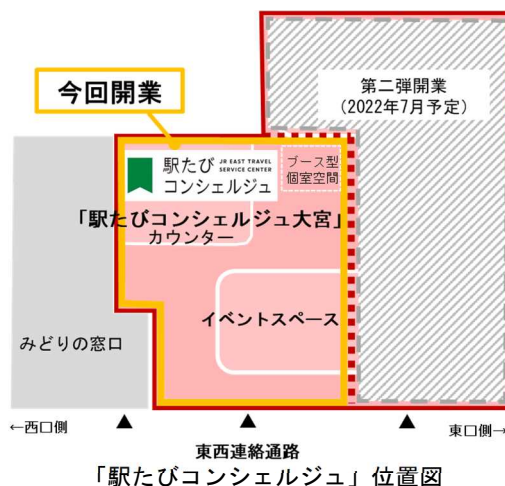

2022年2月17日
東日本旅客鉄道株式会社
大宮支社

4月1日「JR東日本 駅たびコンシェルジュ大宮」開業

2022年4月1日、「JR東日本 駅たびコンシェルジュ大宮」が開業します。

『私の行きたい』が見つかる」をコンセプトに東日本エリアの魅力な観光地をご紹介するなど、ご旅行全般に関する充実した案内を行う大宮支社エリア内で初めての店舗です。

旅のコンサルティングやWeb商品のご予約、各種セミナー・講座等の情報発信など、お客さまに寄り添い、手厚くサポートいたします。

ぜひ、この機会にお越しいただき、『私の行きたい』を見つけてください。

1 「JR東日本 駅たびコンシェルジュ大宮」を開業します

(1) 開業日・営業時間

開業日 2022年4月1日(金)

営業時間 10:00~17:00(年中無休)

(2) 「JR東日本 駅たびコンシェルジュ大宮」サービス概要

① 旅のコンサルティング、東日本エリアの地域情報発信

旅の専門知識を有したコンシェルジュが東日本エリアの素敵な旅行先の提案を行うほか、お客さま一人ひとりに合った観光地のご案内や、行程づくりのお手伝いをいたします。

また、ご旅行中に店舗にお立ち寄りいただいたお客さまにも、現地ならではの観光情報をお伝えし、『私の行きたい』が見つかる」サポートをいたします。

② WEB商品ご予約サポート

ご旅行先が決まった後は、JR東日本びゅうダイナミックレールパック※、えきねっと、新幹線eチケットサービスといった、便利でおトクなWEB商品のご予約をサポートいたします。

※「JR東日本びゅうダイナミックレールパック」…旅行のスタイルに合わせて、

往復JRと宿を組み合わせるWeb申込の旅行商品です

サービスイメージ