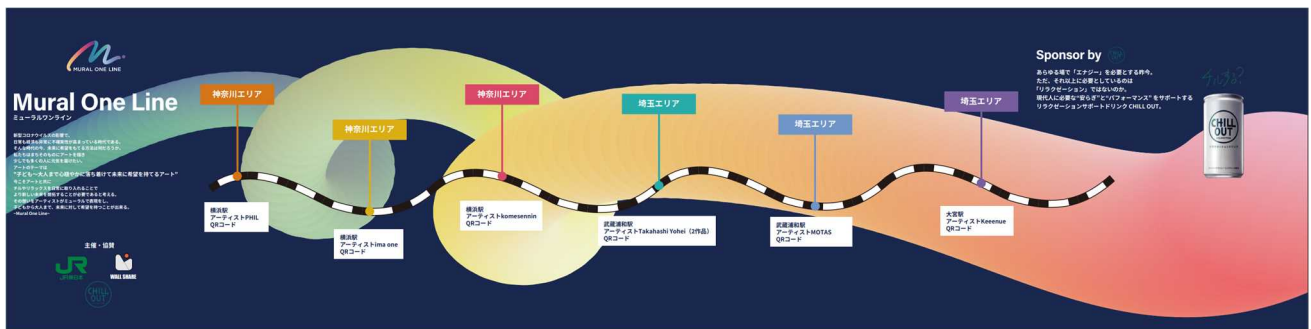

*アルファベット順

【「ミューラルワンライン」ギャラリー】

本実証実験の開始に合わせ、横浜駅にてミューラルワンラインギャラリーを開催いたします。各拠点のミューラルアートを展示し、プロジェクト概要について発信いたします。

開催日時：2022年2月21日（月）～

開催場所：横浜駅 中央通路改札外イベントスペース（YOKOHAMA SEEDS）

※ブース展開イメージ

【「ミューラルワンライン」スポットツアー施策】

本実証実験の開始に合わせ、地域の魅力を案内、12言語対応のデジタル観光ツアーアプリ「スポットツアー」内において、JR東日本沿線の回遊を促す期間限定の企画「ミューラルワンライン」を実施します。（詳細は後日、WEBサイトにてお知らせいたします）