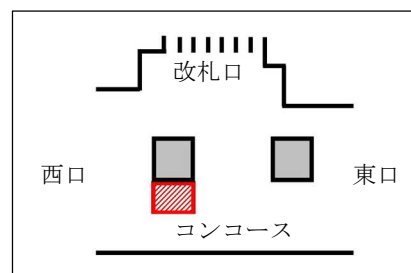

1 概要

- サービス開始日 : 2021年4月22日（木）
- 貸出場所 : 浦和駅、さいたま新都心駅、戸田公園駅
- 営業時間 : 9:00~20:00 ※貸出場所の営業時間に準じます
- 貸出台数 : 各駅2台
- 利用料金 : はじめの1時間250円（以降30分につき100円）
貸出開始から12時間1,500円（12時間経過後は30分につき100円）
※延滞料金（延長手続きを行っていない場合）15分につき100円
- サービス紹介HP : <https://babycal-jre.com/>

浦和駅改札内 5・6番線階段脇

さいたま新都心駅改札外 みどりの窓口内

戸田公園駅改札外

2 ご利用方法

お客様のスマートフォンやパソコンからWEBサイトを通して、会員登録、ご予約いただき、予約した貸出場所にてご利用できます。

①専用WEBサイトで会員登録をしたうえで、日時・場所を選択し、予約します。

②予約画面のQRコードをご自身のスマホに表示し、操作パネルにかざしてください。

③表示灯が点滅している場所にあるICキーを引き抜くとベビーカーが取り出せます。