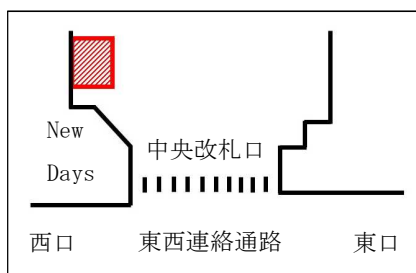

2021年4月22日
東日本旅客鉄道株式会社
大宮支社

ベビーカーレンタルサービス「ベビカル」が 埼玉県内の3駅でスタートしました

JR東日本大宮支社では、子育て世代が子供と気軽に外出できる社会の実現を目的として、外出先でも便利に利用できる予約可能なベビーカーレンタルサービス「ベビカル」を埼玉県内3駅（浦和駅、さいたま新都心駅、戸田公園駅）でスタートしました。

事前にWEBサイトからご希望の貸出場所でベビーカーを予約でき、貸出を行った場所以外にも持ち出し可能。1時間から気軽にご利用いただけるので、観光や旅行の際はもちろん、お買い物やランチなど短時間でのお子様との外出の際に気軽にご利用いただけます。埼玉県内の3駅を皮切りに、順次設置駅の拡大を予定しています。

1 概要

- サービス開始日 : 2021年4月22日（木）
- 貸出場所 : 浦和駅、さいたま新都心駅、戸田公園駅
- 営業時間 : 9:00~20:00 ※貸出場所の営業時間に準じます
- 貸出台数 : 各駅2台
- 利用料金 : はじめの1時間250円（以降30分につき100円）
貸出開始から12時間1,500円（12時間経過後は30分につき100円）
※延滞料金（延長手続きを行っていない場合）15分につき100円
- サービス紹介HP : <https://babycal-jre.com/>