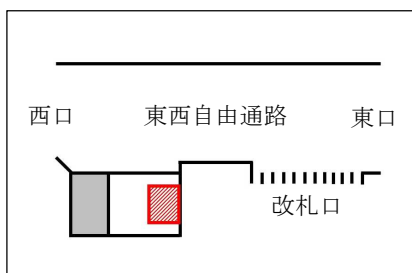

2021年4月22日
東日本旅客鉄道株式会社
大宮支社

ベビーカーレンタルサービス「ベビカル」が 埼玉県内の3駅でスタートしました

JR東日本大宮支社では、子育て世代が子供と気軽に外出できる社会の実現を目的として、外出先でも便利に利用できる予約可能なベビーカーレンタルサービス「ベビカル」を埼玉県内3駅（浦和駅、さいたま新都心駅、戸田公園駅）でスタートしました。

事前にWEBサイトからご希望の貸出場所でベビーカーを予約でき、貸出を行った場所以外にも持ち出し可能。1時間から気軽にご利用いただけるので、観光や旅行の際はもちろん、お買い物やランチなど短時間でのお子様との外出の際に気軽にご利用いただけます。埼玉県内の3駅を皮切りに、順次設置駅の拡大を予定しています。

1 概要

- サービス開始日 : 2021年4月22日（木）
- 貸出場所 : 浦和駅、さいたま新都心駅、戸田公園駅
- 営業時間 : 9:00~20:00 ※貸出場所の営業時間に準じます
- 貸出台数 : 各駅2台
- 利用料金 : はじめの1時間250円（以降30分につき100円）
貸出開始から12時間1,500円（12時間経過後は30分につき100円）
※延滞料金（延長手続きを行っていない場合）15分につき100円
- サービス紹介HP : <https://babycal-jre.com/>

浦和駅改札内 5・6番線階段脇

さいたま新都心駅改札外 みどりの窓口内

戸田公園駅改札外

2 ご利用方法

お客様のスマートフォンやパソコンからWEBサイトを通して、会員登録、ご予約いただき、予約した貸出場所にてご利用できます。

①専用WEBサイトで会員登録をしたうえで、日時・場所を選択し、予約します。

②予約画面のQRコードをご自身のスマホに表示し、操作パネルにかざしてください。

③表示灯が点滅している場所にあるICキーを引き抜くとベビーカーが取り出せます。