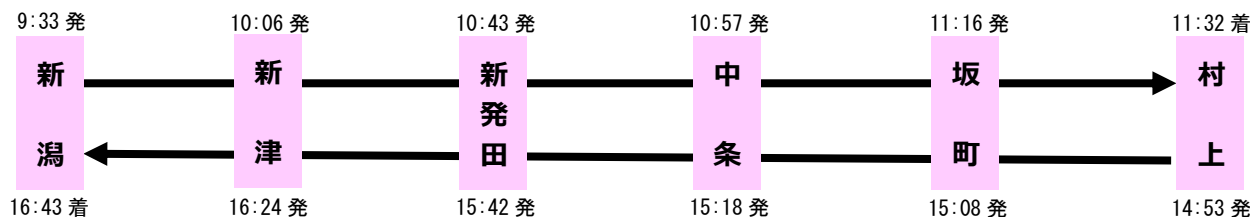

2022年2月14日
新潟支社

快速「ひな街道 Shu*Kura」を運転します！

新潟県村上市で開催される「城下町村上 町屋の人形さま巡り」にあわせ、3月26日（土）、3月27日（日）の2日間、新潟駅～村上駅（信越本線・羽越本線経由）で快速「ひな街道 Shu*Kura」を運転します。
この機会に是非、「城下町村上 町屋の人形さま巡り」へお出かけください。

1. 快速「ひな街道 Shu*Kura」

- 運転日** 2022年3月26日（土）、27日（日）
運転区間 新潟駅～村上駅・往復（信越本線・羽越本線経由）
編成 「越乃 Shu*Kura」（3両編成） ※全車指定席
 ・1号車：旅行商品で発売
 ・2号車：サービスカウンター「蔵守～Kuramori」営業
 ・3号車：きっぷ（乗車券・指定席券）で発売
 ※指定席券の券面は「雛街道 Shu*Kura」となります。

越乃 Shu*Kura

運転時刻 ※途中、新津駅で進行方向が変わります。

※車内でのおもてなし

村上市の酒蔵の日本酒を車内でふるまいます。銘柄は当日のお楽しみに！

2. 「城下町村上 町屋の人形さま巡り」について

かつて城下町であった村上の各家には代々受け継がれてきたひな人形や武者人形、土人形などの「人形さま」が数多く残されています。

歴史ある町屋と人形さまを巡りながら、まち歩きをお楽しみください。

- 開催期間 2022年3月1日（火）～4月3日（日）
- 時間 9:00～17:00 ※時間・休日は各店によって異なります。
- 会場 村上市・旧町人町一帯
- 主催 村上町屋商人（あきんど）会