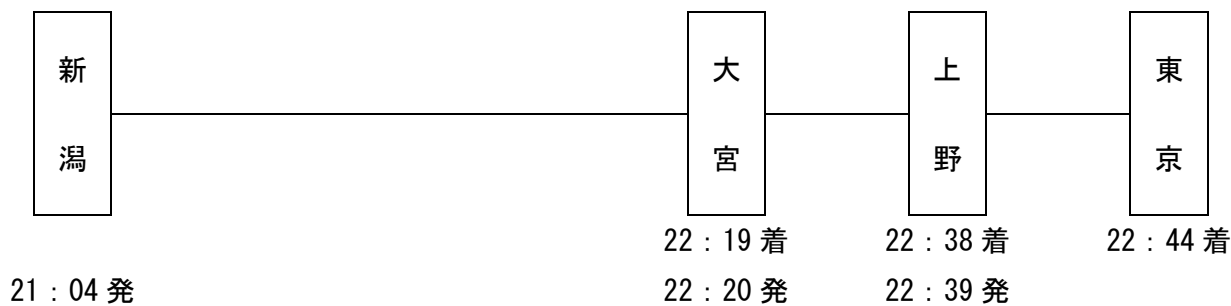

2021年8月25日
新潟支社

イベント開催に伴う臨時列車のお知らせ

新潟市にある「朱鷺メッセ 新潟コンベンションセンター」(最寄駅：新潟駅)で開催されるイベントにあわせて、以下の臨時列車を運転いたします。是非、ご利用ください。

1 列車・運転日等

列車名	始発駅 時刻	終着駅 時刻	運転日	途中停車駅
とき106号	新潟 21:04	東京 22:44	9/19(日)	大宮・上野

※12両編成・全車指定席(11号車：グリーン車・12号車：グランクラス)

2 停車駅・時刻

3 指定席発売開始日時

2021年8月26日(木) 営業開始時～