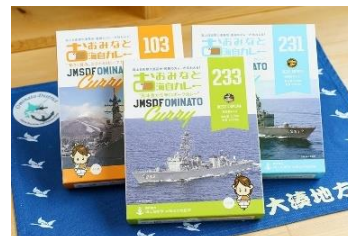

2. 乗車方法

全席指定席となります。専用の旅行商品又は指定席券をお求めください。

(1) 旅行商品（WEB限定）

- ① 発売日 2021年8月10日(火)14時00分～
- ② 行 程 （旅行代金含む）

発着	コース	商品内容	
大湊駅発 八戸駅着	9/25 出発 日帰り	商 品 名	特別企画 大湊線開通 100 周年 日帰りツアー ～ 今、さまざまな困難を乗り越え 大湊線は未来へ繋がる一歩を踏み出します。～
		行 程	大湊駅(13:04 頃発) → 八戸駅(14:38 頃着)
		定 員	40 名（最少催行人員 30 名）※添乗員なし
		旅 行 代 金	1 名様 おとな 4,300 円 こども 2,300 円

- ③ お申込み (株)びゅうトラベルサービス「日本の旅、鉄道の旅」インターネットサイト
  <https://www.jrview-travel.com/>をご覧ください。※1名様よりお申込みいただけます。

④ おすすめポイント

- ・「大湊線 100 周年記念号」オリジナル記念乗車証明書付き
  ※お一人様一枚ずつ
- ・おおみなと海自カレー（レトルト）付き
  ※お一人様に一個（種類はお選びいただけません。）

※詳しくは上記インターネットサイトにてご確認ください。

【おおみなと海自カレー（レトルト）】

(2) 指定席券

- ① 発売日 2021年8月25日(水)10時00分～
- ② 発売箇所 「えきねっと」又はJR東日本の主な駅・指定席券売機
  ・みどりの窓口でお求めいただけます。
- ③ その他 ・別途乗車券が必要です。
  ・青い森鉄道線内駅相互間のみのご乗車はできません。
  ・「青い森ワンデーパス」ではご乗車できません。

えきねっと

※「えきねっと」できっぷの予約申込などのサービスをご利用いただくには、会員登録（無料）が必要です。詳しくは「えきねっと」ホームページをご覧ください。<http://www.eki-net.com>

3. 感染症拡大防止における取組み

新型コロナウイルス感染症拡大防止における取組みを以下のとおり行ってまいります。

- (1) 車内の消毒液の常備、座席やテーブルの消毒液を用いた拭き清掃等の実施
- (2) 空調装置による車内換気
- (3) 車内スタッフ等のマスク着用、定期的な手洗い、手指の消毒、検温後の勤務等感染対策の徹底
- (4) 車内放送等によるマスク着用や消毒液を使用した手指の消毒等、感染防止対策の呼びかけ

4. お客さまへのお願い

- ・体調管理やマスクの着用、検温、消毒液のご利用など、感染症拡大防止の対策にご協力ください。
- ・国や各自治体からの方針に沿ってご旅行いただくようお願い申し上げます。

※ 仕入状況等により、商品内容は予告なく変更となる場合がございますので、予めご了承願います。

※ 写真やイラストはすべてイメージです。