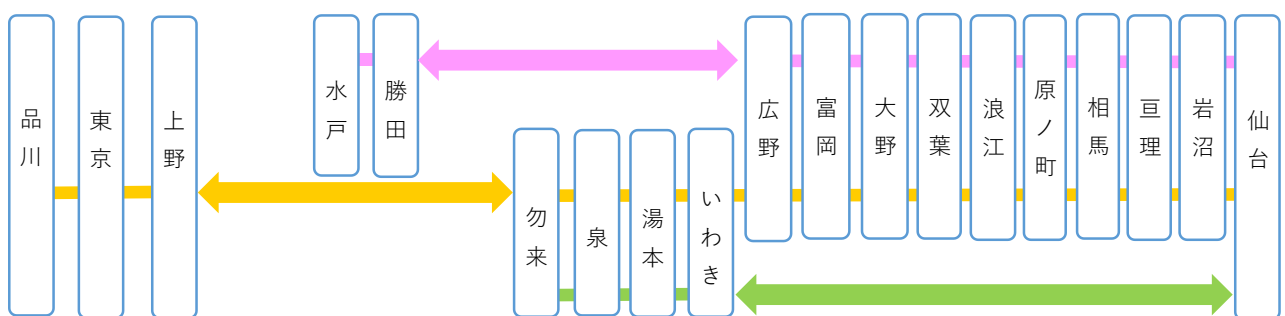

## 常磐線特急「ひたち」・「ときわ」 えきねっとご利用の方限定の「おトクなきっぷ」を発売します！

常磐線特急をおトクにご利用いただけるえきねっとご利用の方限定の「お先にトクだ値(乗車券つき)」(30%割引)を期間限定で発売します。

また、通年発売の「えきねっとトクだ値(乗車券つき)」(10%割引)の対象駅を追加設定します。

ぜひ、この機会に「えきねっと」に会員登録して、ビジネス、帰省またはご旅行などでおトクに常磐線特急をご利用ください。

### 1 期間限定で常磐線特急「ひたち」をおトクにご利用いただける商品

#### 「お先にトクだ値(乗車券つき)」 **30%OFF**

- 利用期間：2022年4月1日(金)から2022年9月30日(金)まで
- 設定列車・設備：常磐線特急「ひたち」の普通車指定席
- 発売期間：乗車日の1ヶ月前の午前10時00分から13日前の午前1時50分まで
- 設定区間：以下の区間の「ひたち」停車駅

品川・東京・上野	⇔	勿来～仙台
水戸・勝田	⇔	広野～仙台
勿来・泉・湯本・いわき	⇔	仙台

2 乗車日当日までのお申込みで常磐線特急「ひたち」・「ときわ」をおトクにご利用いただける商品

えきねっとトクだ値(乗車券つき) **10%OFF**

- (1) 利用期間：**通年**
- (2) 設定列車・設備：常磐線特急「ひたち」・「ときわ」の普通車指定席
- (3) 発売期間：乗車日の1ヶ月前の午前10時00分から**乗車日当日**の午前1時50分まで
- (4) 設定区間：以下の区間の「ひたち」・「ときわ」停車駅