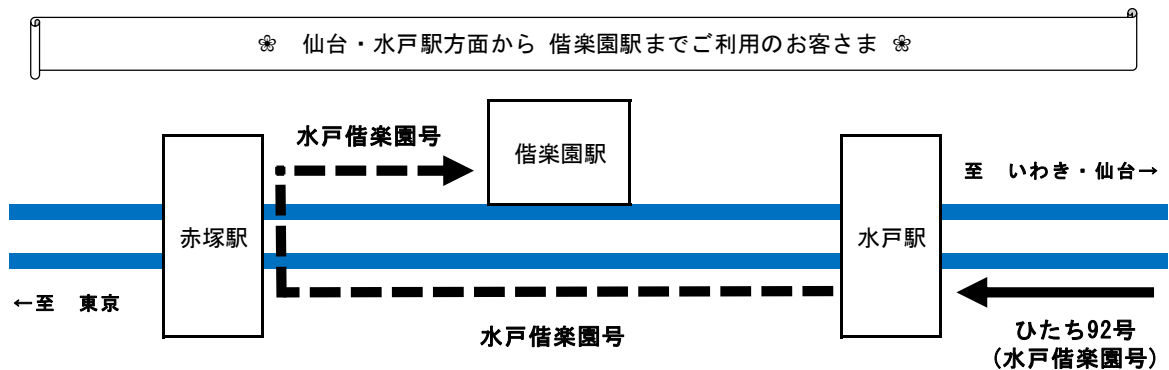

日本三名園「偕楽園」の梅が見ごろの時期に合わせて、乗り換えなしで仙台方面から偕楽園駅までご乗車いただける臨時列車を運転します。千波湖畔に広がる紅白の梅とその香りを感じながらのお散歩はいかがでしょう。この機会にぜひ列車に乗って偕楽園へお越しください。

※写真はイメージです

列車名	運転区間				運転日	記事
	発 駅		着 駅			
<b>《NEW》</b> <b>【特急】</b> <b>ひたち92号</b> <b>(水戸偕楽園号)</b>	仙 台	8:36 発	水 戸 (偕楽園)	11:59 着 (12:27 着)	2/26 (土)	E657系10両 定員600名 <b>全車指定席</b>

水戸駅到着後、快速『水戸偕楽園号』として運転します。(全車自由席)

停車駅：仙台・岩沼・亶理・原ノ町・いわき・湯本・泉・勝田・水戸・偕楽園

同一車両で運転のため、お乗り換えなしで偕楽園駅までご乗車いただけます。

※偕楽園駅でお降りのお客さまは赤塚駅までの乗車券をご購入ください。

※水戸駅から偕楽園駅まで利用されるお客さまは、グリーン車をご利用いただけません。

※偕楽園駅には上りホームがありません。

※赤塚駅での乗降はできません。