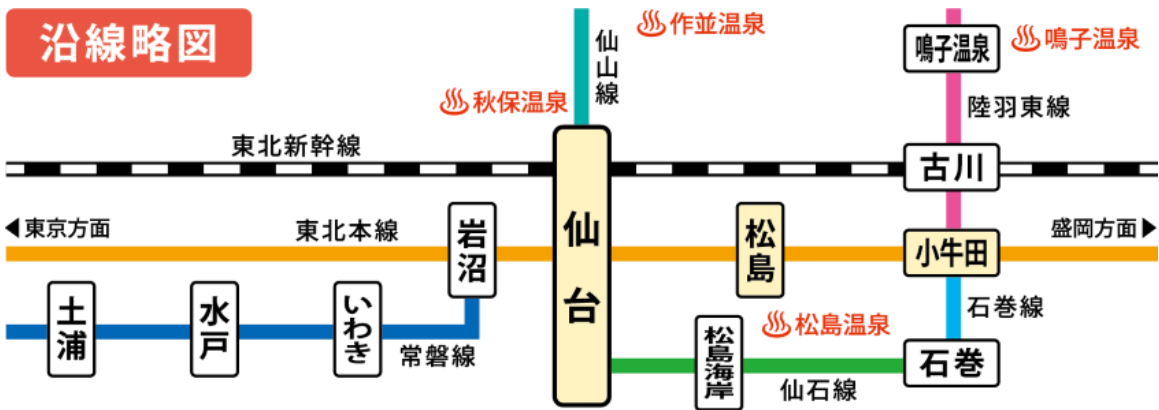

列車名	運転区間				運転日	記事
	発駅	途中駅		着駅		
《NEW》 【特急】 冬をまるごと 仙台松島号	水戸 8:27 発	仙台 12:22 着	松島 12:45 着	こごた 小牛田 13:02 着	12/18 (土) 25 (土)	E653系7両 定員428名 全車指定席
	こごた 小牛田 18:24 発	松島 18:49 発	仙台 19:26 発	水戸 23:26 着		

停車駅：水戸・勝田・日立・高萩・泉・いわき・原ノ町・仙台・松島・小牛田

列車名	運転区間				運転日	記事
	発駅	途中駅		着駅		
《NEW》 【特急】 冬の宮城 ホッと温泉号	土浦 7:54 発	仙台 12:22 着	松島 12:45 着	こごた 小牛田 13:02 着	1/15 (土) 22 (土)	E653系7両 定員428名 全車指定席
	こごた 小牛田 12:20 発	松島 12:48 発	仙台 13:16 発	土浦 18:06 着	1/16 (日) 23 (日)	

停車駅：土浦・石岡・友部・赤塚・水戸・勝田・日立・高萩・泉・いわき・原ノ町・仙台
松島・小牛田