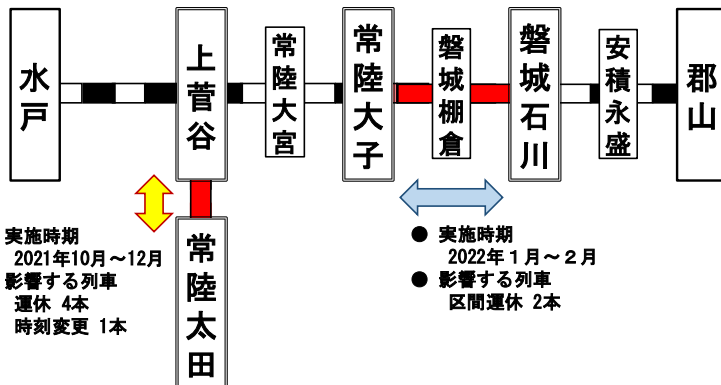

2021年7月28日
東日本旅客鉄道株式会社
水戸支社

水郡線 『昼間集中工事』の実施に伴う一部列車の運休について

JR東日本水戸支社では、これまでも線路の持続的維持と線路設備の強化に取り組んでまいりましたが、線路設備強化のさらなる促進などを目的に列車の運休を伴う『昼間集中工事』を水郡線で実施いたします。さらに、『昼間集中工事』の実施により保守作業の効率化や作業環境の改善、働き方改革の実現も目指します。

工事時間中は列車の運休を伴うため、ご利用のお客さまにはご不便をお掛けいたしますが、ご理解とご協力をお願いいたします。

1 実施区間および実施時期

① 上菅谷駅 ～ 常陸太田駅間 【9日間】

実施日：10月26日(火)～28日(木)、11月16日(火)～18日(木)、12月14日(火)～16日(木)
工事時間：いずれの日も概ね 10:30～14:30 の時間で工事を実施

実施月	月	火	水	木	金	土	日	月	火	水	木	金	土	日	月	火	水	木	金	土	日	月	火	水	木	金	土	日
2021年10月				1	2	3	4	5	6	7	8	9	10	11	12	13	14	15	16	17	18	19	20	21	22	23	24	25
11月	1	2	3	4	5	6	7	8	9	10	11	12	13	14	15	16	17	18	19	20	21	22	23	24	25	26	27	28
12月			1	2	3	4	5	6	7	8	9	10	11	12	13	14	15	16	17	18	19	20	21	22	23	24	25	26

② 常陸大子駅 ～ 磐城石川駅間 【6日間】

実施日：1月18日(火)～1月20日(木)、2月1日(火)～3日(木)
工事時間：いずれの日も概ね 9:50～14:00 の時間で工事を実施

実施月	土	日	月	火	水	木	金	土	日	月	火	水	木	金	土	日	月	火	水	木	金	土	日	月	火	水	木	金	土	日	月
2022年1月	1	2	3	4	5	6	7	8	9	10	11	12	13	14	15	16	17	18	19	20	21	22	23	24	25	26	27	28	29	30	31
2月				1	2	3	4	5	6	7	8	9	10	11	12	13	14	15	16	17	18	19	20	21	22	23	24	25	26	27	28

2 工事区間および工事内容