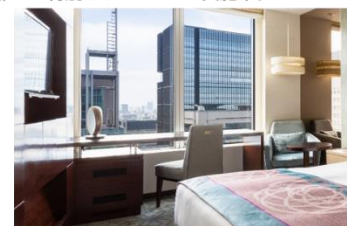

客室があなたのオフィスに ホテルシェアオフィス

- 全国の様々なホテルチェーンを半日単位でご利用いただけます。
- メトロポリタンホテルでは半日2,500円(税込)~の特別キャンペーンを実施中。

▲ホテルメトロポリタン 丸の内