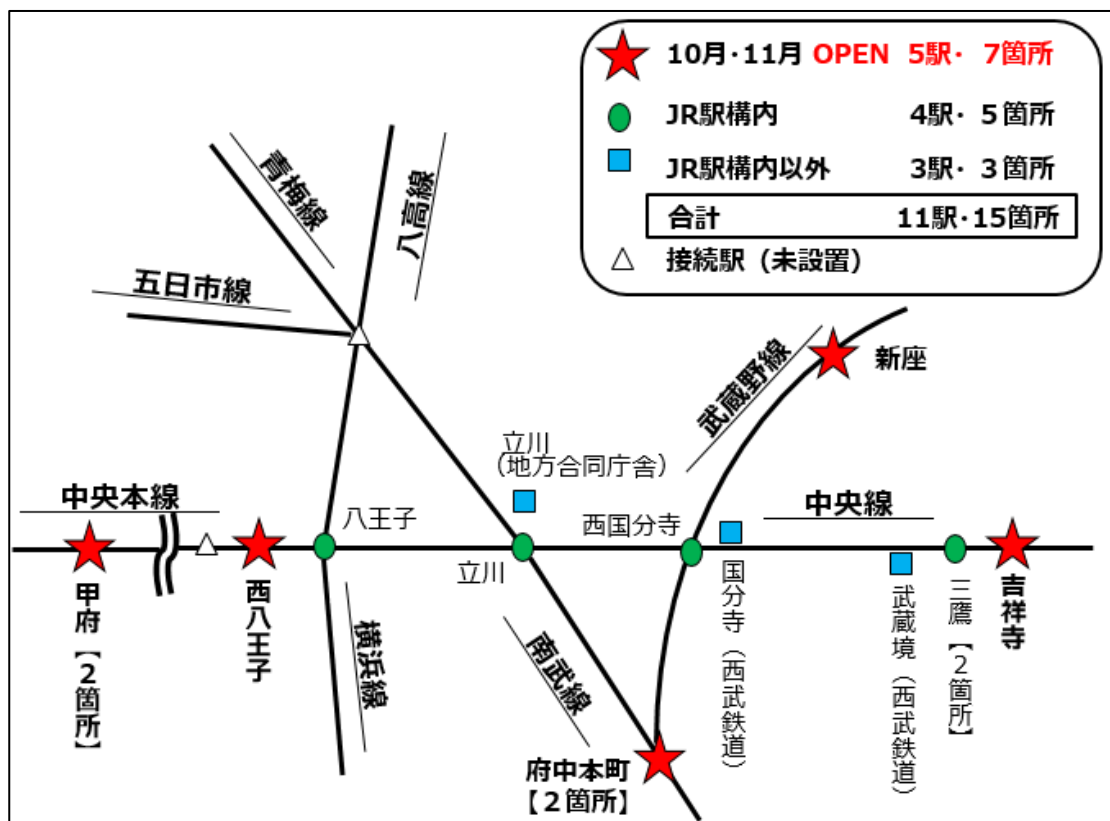

1. 概要

どなたでも気軽にご利用いただける改札口付近へのシェアオフィス設置は八王子支社エリアとしては初となります。

10月OPEN 2駅2箇所 中央線 西八王子駅、武蔵野線 新座駅

11月OPEN 3駅5箇所 中央線 吉祥寺駅、中央本線 甲府駅 2箇所、武蔵野線 府中本町駅 2箇所

	STATION BOOTH 西八王子	STATION BOOTH 新座	STATION BOOTH 吉祥寺	STATION BOOTH 甲府	STATION BOOTH 府中本町
改札外	2台	1台	—	1台	1台
改札内	—	—	2台	1台	2台
開業日※1	2021年10月26日		2021年11月9日		2021年11月25日
利用者	STATION WORK の個人会員・法人会員※2				
営業時間	全日 7:00~21:30※3				
料金	275円/15分(税込)				

これまで八王子支社エリアでは、JR 駅構内 4 駅 5 箇所、JR 駅構内以外 3 箇所に設置しております。

【JR 駅構内】

	箇所名	設置箇所	台数	開業時期
1	STATION BOOTH 立川	ecute 立川3階 タリーズコーヒー	5	2019年5月10日
2	STATION DESK 西国分寺	西国分寺駅 (中央線下りホーム)	5	2021年2月25日
3	STATION DESK 三鷹 (下りホーム)	三鷹駅 (中央線下りホーム)	3	2021年3月25日
4	STATION DESK 三鷹 (上りホーム)	三鷹駅 (中央線上りホーム)	4	2021年3月25日
5	STATION BOOTH BECK'S COFFEE SHOP 八王子	八王子駅 (BECK'S COFFEE SHOP 八王子)	3	2021年7月15日

【JR 駅構内以外】

	箇所名	設置箇所	台数	開業時期
1	STATION BOOTH 立川地方合同庁舎	立川地方合同庁舎 1 階	2	2021 年 6 月 7 日
2	STATION BOOTH 西武武蔵境	西武鉄道武蔵境駅改札内	1	2021 年 9 月 16 日
3	STATION BOOTH 西武国分寺	西武鉄道国分寺駅改札内	2	2021 年 9 月 16 日

【八王子支社エリアの設置状況】

3. STATION WORK について

STATION WORK は、2019 年 8 月にサービスを開始した JR 東日本のシェアオフィス事業です。個室ブース STATION BOOTH や、ホテルシェアオフィスを始めとするワークスペースを提供することで、多様化する働き方をサポートし、ソリューションを提案していきます。今回で日本全国約 290 箇所のネットワークとなります。2023 年度 1,000 箇所体制に向けて、今後も拠点拡大を進めます。