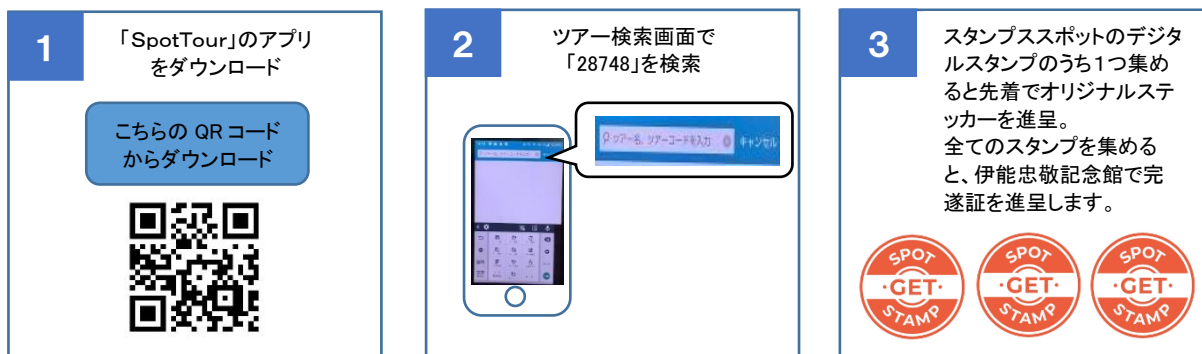

1 実施期間

2022年4月1日（金）～2023年3月31日（金）

2 スタンプラリー概要

伊能忠敬が徒歩で測量した千葉県沿岸部と、千葉県北部の江戸川・利根川川沿いを歩いて巡るスタンプラリーです。各スポットを巡ってデジタルスタンプを集めると、先着でオリジナルステッカーを進呈します。すべてのスタンプを集めてゴールした方には、完遂証を進呈いたします。

（協力：香取市教育委員会・伊能忠敬記念館）

【伊能忠敬像/国宝】
伊能忠敬記念館蔵

3 スタンプスポット設定箇所（21ヶ所）

※スタンプの獲得は24時間可能ですが、スタンプスポットの各施設ご利用の際は営業時間等を事前にご確認ください（施設により料金がかかります）

4 モバイルスタンプラリー参加方法

- (1) スマートフォン等対応機器にて、アプリ「SpotTour（スポットツアー）」を検索、または以下のQRコードを読み取り、ダウンロード（無料）してください。
- (2) 「SpotTour」内でツアーコード「28748」を入力して検索、「伊能道」を選択して下さい。
- (3) エリア内に設定してあるデジタルスタンプを1つ集めると先着でオリジナルステッカーを進呈、全てのスタンプを集めると完遂証を進呈します。