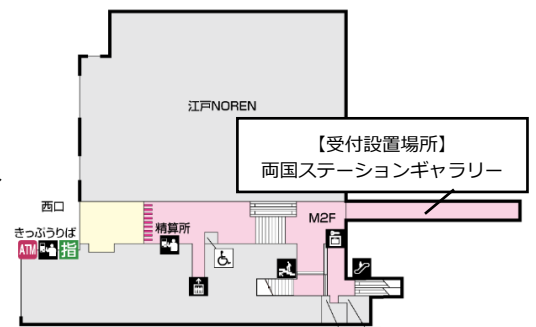

##### (4) お子さま向け記念撮影ブース

お子さま用駅長制服や記念撮影用のボードをご用意します。イベント参加の思い出に、ぜひ写真撮影をお楽しみください。

##### (5) オリジナル入場券台紙プレゼント

両国駅の券売機にて入場券を購入したお客さまに、オリジナルの入場券台紙を配布します。

※ 配布数には限りがございます。

※ IC入場サービス「タッチでエキナカ」をご利用のお客さまは対象外です。

B.B.BASE

B.B.BASE (内観)

(株)パールイズミ  
大西勇輝(おおにしゅうき)氏

オリジナル入場券台紙

#### 4 イベント参加方法

- (1) 改札内の「両国ステーションギャラリー」に受付を設置しておりますので、参加をご希望のお客さまはお申し出ください。
- (2) イベントには無料でご参加いただけますが、両国駅の券売機にて入場券を購入し、駅構内へご入場ください。なお、他の駅より電車でお越しのお客さまは、入場券は不要ですので改札を出ずにそのまま受付へお越しください。

※ オリジナル入場券台紙をお求めでないお客さまについては、ICカードを入場券の代わりにご利用いただける便利な「タッチでエキナカ」をぜひご利用ください。

※ 入場券のご利用は1回2時間までです。2時間以降はご利用時間に応じ別途精算が必要です。

- (3) 駐車場のご用意はございません。

両国駅（1階）構内図  
©JR East Consultants Company