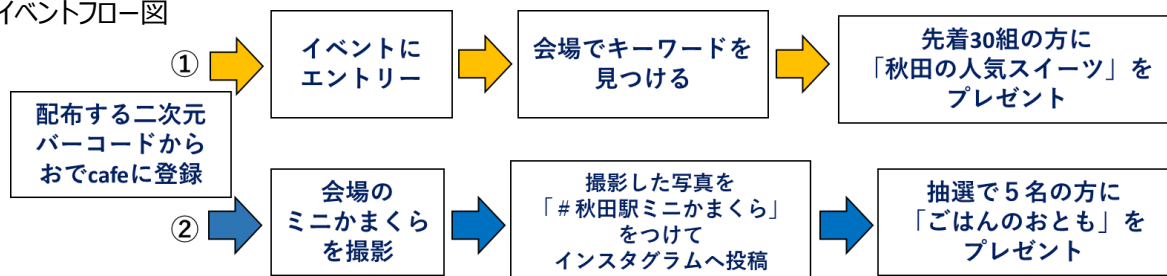

エキマエ、はじまる。

エキマエ、はじまる。さんど市 「ミニかまくらまつり」を開催します！

JR秋田支社では、秋田駅周辺のにぎわいを創出するため、2月期の「エキマエ、はじまる。さんど市」は「ミニかまくらまつり」を開催します。

ミニかまくらが灯す幻想的な光景の中、「東北電力おでCafé」イベントの実施や「Noah Candle」の手作りキャンドルを展示します。さらに、秋田駅前の飲食店では、「ミニかまくらまつり」限定メニューやサービスを提供します。

ぜひこの機会に秋田駅周辺を散策し、ミニかまくらとあきた光のファンタジーが織りなす光の共演をお楽しみください。

1 開催概要

名称：ミニかまくらまつり

主催：JR 東日本秋田支社

企画：東北電力株式会社秋田支店

後援：秋田市

協力：Noah Candle、イタリア食堂ピランチャ、自家焙煎珈琲専門店アメヤ珈琲、ジエクサー・ライトジム秋田株式会社秋田放送、日本放送協会秋田放送局、秋田ステーションビル株式会社

2 開催日時

2022年2月19日（土） 16時00分から19時00分まで

3 会場

秋田駅西口駅前広場

4 イベント内容

(1) ミニかまくら

周辺事業者様と作成したミニかまくらにキャンドルを灯します。

秋田駅西口駅前広場に約250個のミニかまくらを作成し、イベント開催に合わせて点灯いたします。

(2) 東北電力「おでcafé」イベント（16時00分から18時00分まで）

- ① イベントにエントリーして、会場でキーワードを見つけた先着30組の方に、「秋田の人気スイーツ」をプレゼントします。

※プレゼントは1団体につき1つとさせていただきます。

プレゼントは16時00分から18時00分までの間に秋田駅西口駅前広場「東北電力おでCafe イベントブース」でお渡します。

- ② 会場のミニかまくらを撮影し、Instagramへ投稿した方の中から抽選で5名に「ごはんのおとも」をプレゼントします。

※当選者の発表は商品発送をもって代えさせていただきます。

イベントフロー図