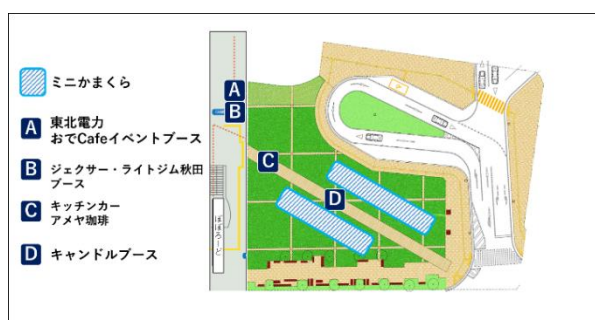

【会場レイアウト】

※写真・イラストはすべてイメージです。

5 その他

荒天や新型コロナウイルス感染症等の状況により、中止または内容が変更となる場合があります。

「エキマエ、はじまる。さんど市」とは・・・

秋田駅周辺のにぎわいを創出するため、2022 年 3 月までの毎月第 3 土曜日に開催。

プロジェクト名の「エキマエ、はじまる。」と「さんど市」を掛け合わせたものです。「さんど」とは第 3 土曜日に開催されること、また様々な具材があるサンドイッチになぞらえて、秋田駅周辺の事業者との融合や幅広いコンテンツを織り交ぜた催しであることを「さんど」で表しています。そして、多くの人が集う場所を意味する「市」として「さんど市」としました。