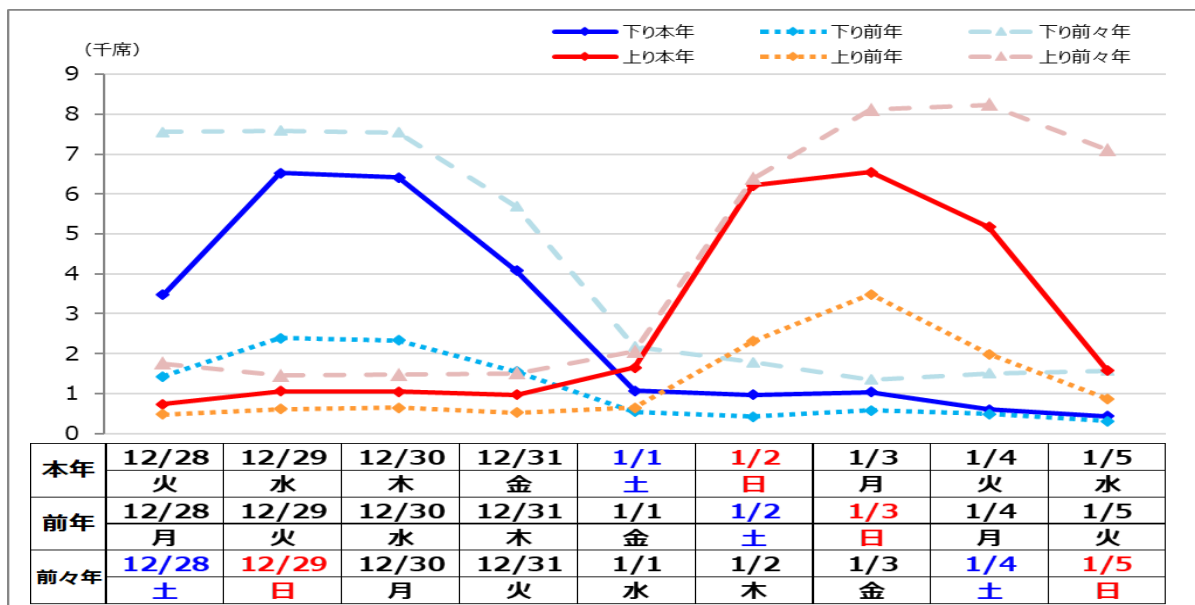

2021年12月14日
JR東日本秋田支社

2021年度年末年始期間の指定席予約状況のお知らせ

2021年12月28日（火）から2022年1月5日（水）までの9日間における指定席予約席数は、12月13日（月）現在、秋田新幹線は約49.6千席（前々年比66.2%・前年比229.5%）となっています。

1 指定席予約状況（上下計・前々年同一日比較 【参考】前年同一日）

	予約席数	前々年比	【参考】前年比
下り	24.6千席	66.9%	244.8%
上り	25.0千席	65.6%	216.2%
上下計	49.6千席	66.2%	229.5%

2 発車日別予約状況

3 秋田新幹線のピーク予想日

- 下り列車は12月29日（水）で、約6,500席のご予約をいただいております。
12月29日（水）・30日（木）の日中帯に発車する列車は、ほぼ満席となっていますが、早朝や夜遅い時間に発車する列車及び他の日には、一部を除きまだ空席があります。
- 上り列車は1月3日（月）で、約6,500席のご予約をいただいております。
1月2日（日）・3日（月）の日中帯に発車する列車は、ほぼ満席となっていますが、早朝に発車する列車及び他の日には、一部を除きまだ空席があります。

4 年末年始期間の指定席予約状況（解説）

新型コロナウイルスの影響による緊急事態宣言解除により前年を大きく上回って推移しているものの、前々年比では大きく下回って推移しています。