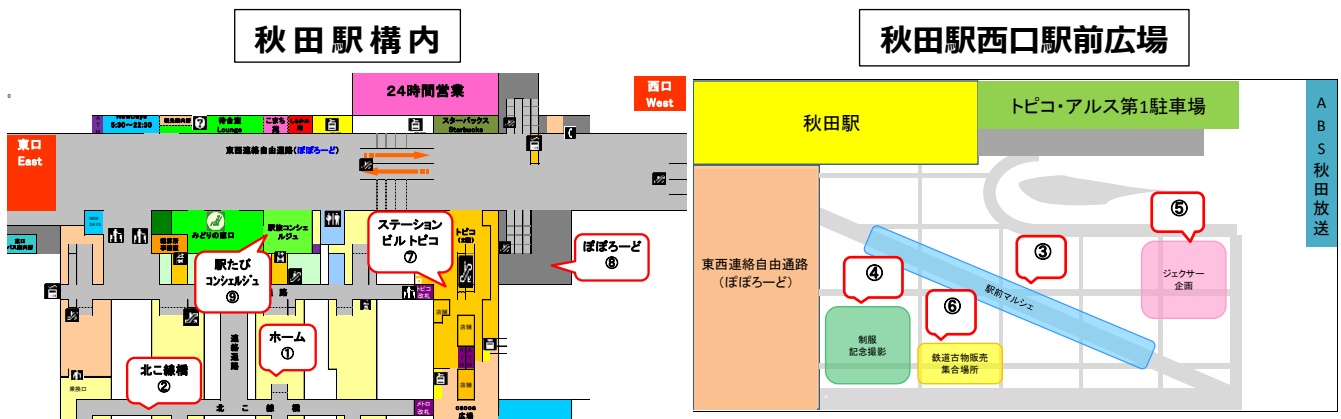

3 感染防止対策について

- ・各店舗及びブースに、消毒液を設置します。
- ・各店舗及びえきねっと相談ブースに、飛沫防止アクリル板を設置します。
- ・車両体験では乗車する人数をあらかじめ設定し、密にならないようにします。
- ・体験コーナーでは、検温を実施します。

<お客さまへのお願い>

- ・マスクの着用、ソーシャルディスタンスの確保、入場時等の手指消毒にご協力ください。
- ・ご自宅であらかじめ検温の上、体調不良時の来場はお控えください。

4 開催について

- ・イベント内容は、新型コロナウイルス感染状況や行政からの要請、天候等により、変更・中止する場合があります。
- ・雨天の場合は、駅前マルシェ・ジェクサー体験会・こども駅長制服着用体験の開催場所を「ぼぼろーど」と「ぼぼろーど下」に変更します。

【改札内】 ①お座敷列車「華」 ②鉄道品展示
 ※改札内へ入る際には、入場券が必要です。大人 150 円/子供 70 円（購入時間より 2 時間有効）
 【西口広場】 ③駅前マルシェ ④こども駅長制服着用体験
 ⑤ジェクサー・ライトジム体験会 ⑥鉄道古物販売
 【秋田ステーションビル トピコ 1 階】 ⑦「駅弁フェア」と「ドラえもん東京ばな奈」の特別販売
 【秋田駅東西連絡自由通路 ぼぼろーど】 ⑧未来の駅絵画展

※画像はすべてイメージです