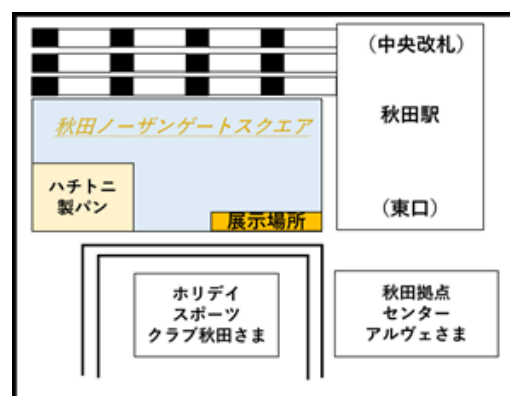

エキマエ、はじまる。

2021年6月9日
JR東日本秋田支社

秋田ノーザンゲートスクエアで、「月刊ペッカーズ」を情報発信します！

JR秋田支社「エキマエ、はじまる。プロジェクト」では、今年2月に行われた第3回全日本社会人バスケットボール地域リーグチャンピオンシップで優勝したJR東日本秋田バスケットボール部ペッカーズの選手の経歴や普段の仕事、プライベートな情報まで紹介する「月刊ペッカーズ」を発信します。さらに、今後の試合情報や秋田ノーザンゲートスクエアの使用方なども紹介します。

また、秋田ノーザンゲートスクエアでは、JR東日本秋田バスケットボール部ペッカーズやB.LEAGUEのB1で奮闘している秋田ノーザンハピネッツが練習を行っておりますので、秋田駅周辺にお越しの際は、ぜひお立ち寄りください。

1 発信概要

場 所：秋田ノーザンゲートスクエア（1階フロア窓側）
期 間：2021年6月11日（金）～月1回程度更新
発信内容：選手紹介、試合情報、体育館使用方法

- ※ 無料でご覧いただけます。
- ※ 駐車場はありませんので、周辺駐車場をご利用ください。
- ※ 秋田ノーザンゲートスクエア内には、入ることが出来ません。