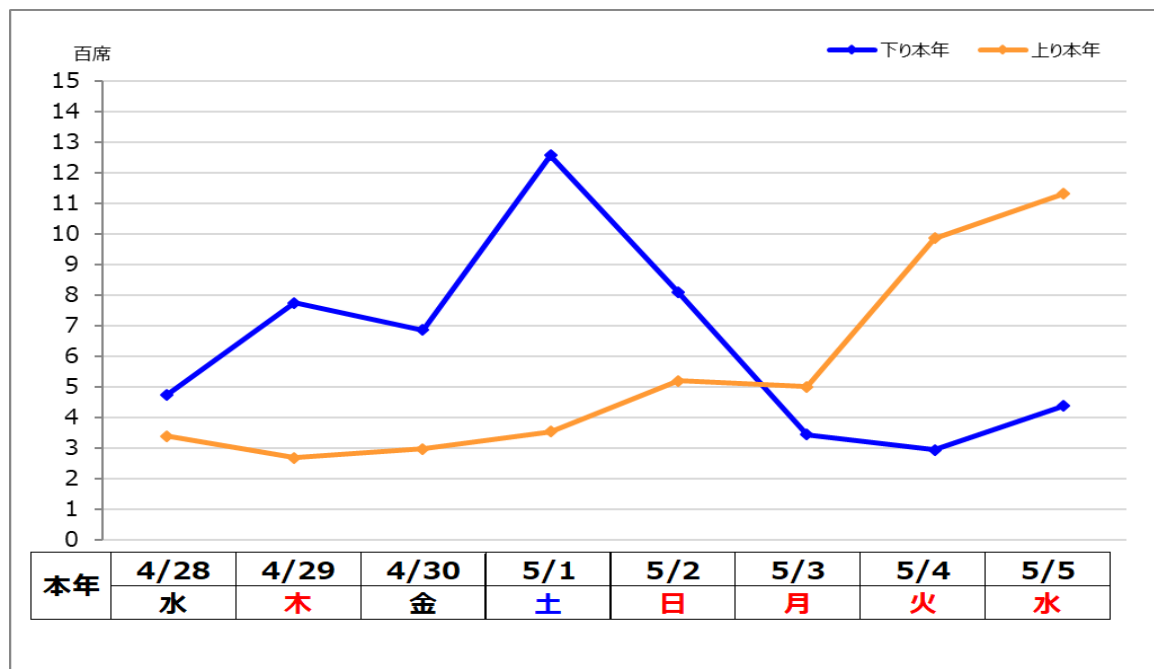

2021年4月16日
JR東日本秋田支社

2021年度ゴールデンウィーク期間の指定席予約状況のお知らせ

4月28日（水）から5月5日（水）までの8日間における指定席予約席数は、4月15日（木）現在、秋田新幹線は約9.5千席（前年比222.9%、前々年比15.8%）となっています。

指定席予約が最も多い日は、下りが5月1日（土）、上りが5月5日（水）となっています。

1 指定席予約状況（前年同曜日比較・前々年同日比較）

	予約席数	前年比	前々年比
下り	5.1千席	229.2%	17.3%
上り	4.4千席	216.0%	14.4%
上下計	9.5千席	222.9%	15.8%

2 発車日別予約状況

3 ゴールデンウィーク期間の指定席予約状況（解説）

予約席数は緊急事態宣言下にあった2020年度を大幅に上回っているものの、コロナウイルス感染拡大前の2019年度と比較すると大きく下回る水準で推移しております。