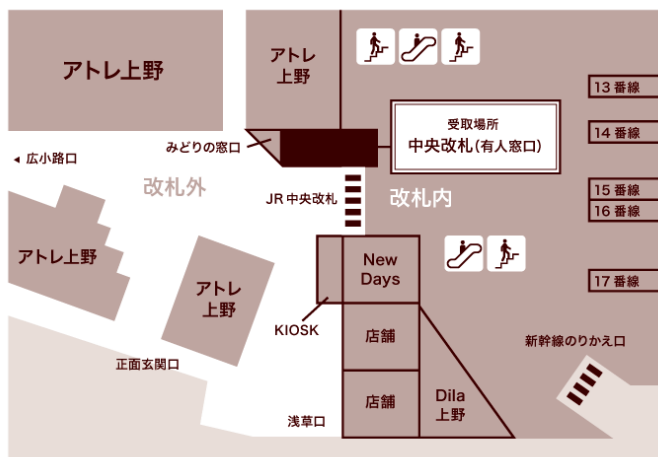

1. トライアル概要

JRE MALL のサービス「ネットでエキナカ」で、エキュート上野の対象商品を予約時に、「上野駅中央改札受取」を選択していただくと、JR 上野駅の中央改札で受け取ることができます。

エキナカ商業施設の営業時間外での受け取りや、改札外からの受け取りを可能にし、ご利用されるお客さまの利便性向上を目指します。

※「ネットでエキナカ」特設ページ

<https://www.net-ekinaka.com/shop/e/e1322/>

<商品の受け渡しイメージ>

2. トライアル期間

注文期間: 2022年3月22日(火)～6月24日(金)

受取期間: 2022年3月24日(木)～6月26日(日)

※終了日は予告なく変更する場合がございます

<マップ(受取場所)>

3. 販売商品の対象施設

JR 上野駅改札内 エキュート上野

4. 受け取り可能な場所および時間

場所: JR 上野駅中央改札(有人窓口)

時間: 6:00～23:00

※トライアルのため、随時変更となる
可能性がございます

5. 利用手数料 1 注文あたり 110 円(税込)

5/31(火)注文分までは無料でお試しいただけます。

※注文内容・条件により金額が異なる場合がございます。

6. 開始時参加ショップ(予定) ※対象の商品およびショップは特設ページで確認いただけます。