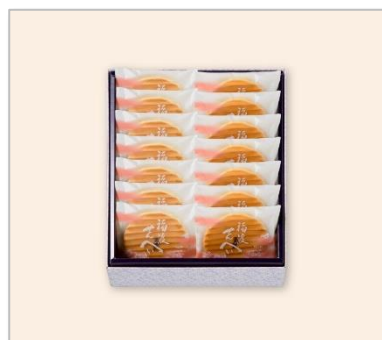

柿の木坂 キャトル	ユーハイム	宗家 源 吉兆庵	かきたねキッチン
ドルチェフェリーチェ	りんごとバター。	ヨックモック	ベルプラージュ

(取り扱い商品一例 ※画像はイメージです。)

7. ご注文から受け取りまでのご利用方法

①「ネットでエキナカ」にて、エキュート上野の対象商品をお買い物・決済

注文の際に「上野駅中央改札受取」を選択してください。

②「ネットでエキナカ」から注文完了メールが届く

注文が完了すると、ご登録のメールアドレスに注文完了メールが届きます。