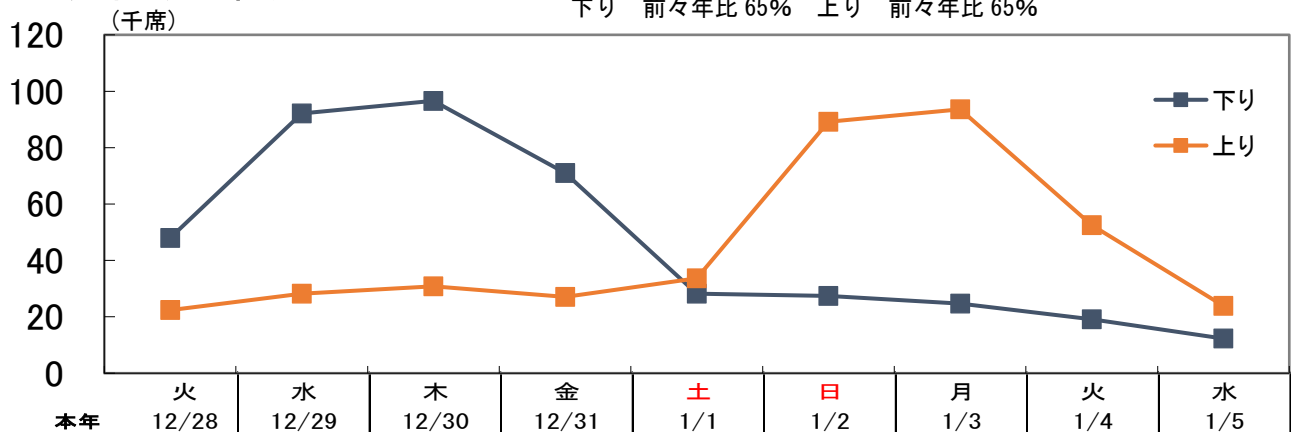

2021年12月14日
東日本旅客鉄道株式会社

年末年始期間の指定席予約状況のお知らせ ～臨時列車をさらに追加し、明日15日より発売します！～

12月28日（火）から1月5日（水）までの9日間における指定席予約席数は、12月13日（月）現在、新幹線76万席（前々年比66%）、在来線を含めた全体では89万席（前々年比65%）となっており、満席の列車も多く出ております。

この年末年始期間には、お客さまのご予約状況に合わせて段階的に臨時列車の設定を増やしており、このたびさらに追加いたします。ふるさとへの帰省や旅行にぜひご利用ください。

○指定席予約状況（上下計 前々年同日比較・前年同日比較）

	予約可能席数	前々年比	参考：前年比	予約席数	前々年比	参考：前年比
新幹線	191万席	85%	98%	76万席	66%	178%
在来線	114万席	86%	104%	13万席	59%	141%
合計	305万席	85%	100%	89万席	65%	171%

○発車日別予約状況

○予約席数が最も多い日について

- ・下り列車は12月30日（木）で、約10万4千席のご予約をいただいております。
12月29日（水）・30日（木）の新幹線は、各方面とも日中時間帯で満席となっている列車が多くなっていますが、一部列車に空席があります。
- ・上り列車は1月3日（月）で、約10万席のご予約をいただいております。
1月2日（日）・3日（月）の新幹線は、各方面とも日中時間帯で満席となっている列車が多くなっていますが、一部列車に空席があります。

【在来線】

線区	列車名	本年実績	前々年比	参考：前年比
中央本線	「あずさ」「かいじ」「富士回遊」 「はちおうじ」「おうめ」	5万2千席	58%	144%
常磐線	「ひたち」「ときわ」	2万6千席	72%	194%
東海道本線	「踊り子」「サフィール踊り子」「湘南」	2万6千席	61%	116%
総武本線	「成田エクスプレス」「しおさい」	3千席	20%	115%

◆◇年末年始の帰省・旅行は、ピークを避けて いいとこドリ！◆◇

年末年始期間の混雑を避けておトクにご利用いただけるよう、下記の対象期間中、通常より割引した「えきねっとトクだ値（乗車券つき）」の座席数を年末年始期間よりも多めに設定いたします。

【対象期間】2021年12月17日～12月27日、2022年1月7日～1月16日

【対象線区】東北・北海道、秋田、山形、上越、北陸新幹線

年末年始は、混雑を避けてゆったりと、安心・快適な新幹線でお出かけください！

◆◇JRE POINT ためて、つかってキャンペーン◆◇