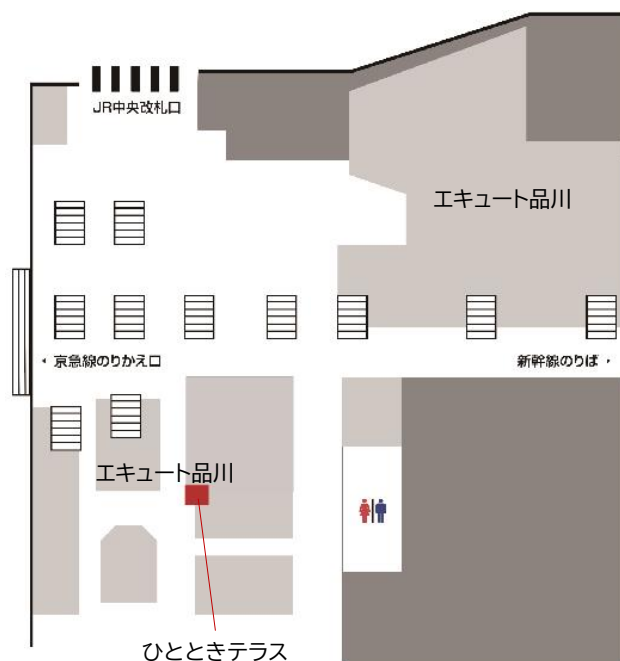

2021年11月19日
東日本旅客鉄道株式会社

JRE MALL「ネットでエキナカ」でロッカー受け取りのトライアルを実施します ～エキュート品川の惣菜やギフトを品川駅のロッカーで受け取れます～

- ○JR東日本は、JR東日本グループが推進する「Beyond Stations 構想」の一環として、エキナカ店舗の商品をロッカーで受け取ることができるサービスのトライアルを実施します。
- ○JRE MALLのサービス「ネットでエキナカ」にて事前予約したエキュート品川の惣菜やギフトなどの商品を、エキュート品川内に設置されているロッカーにて受け取ることができます。
- ○今後も、お客さまがより便利に駅をご利用できるようなサービスを拡充し、お客さまに寄り添った心豊かなくらしづくりに貢献していきます。

1. トライアル概要

JRE MALL内のサービス「ネットでエキナカ(<https://www.net-ekinaka.com/>)」で、対象の商品を予約購入時に、「ロッカーで受け取る」を選択して購入いただくと、商業施設のスタッフがロッカーに商品を預け入れ、お客さまは予約日時にロッカーで商品を受け取ることができます。

商業施設の営業時間外の受け取りや、冷蔵商品の受け取りを可能にし、ご利用されるお客さまの利便性向上を目指します。

2. トライアル期間

2021年12月1日(水)～2022年3月31日(木)(予定)
(12月3日受け取り分より開始)

3. 対象施設

品川駅改札内 エキュート品川

4. ロッカーについて

設置場所:エキュート品川内「ひとときテラス」

設置扉数:冷蔵 16 扉・常温 23 扉

5. 商品受取可能時間

弁当・惣菜など:10:00～22:00

焼き菓子など : 5:00～25:00

※商品によって一部異なります

※トライアルのため随時変更になる可能性があります