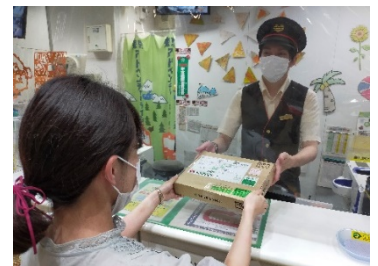

<荷物の受け渡しイメージ>