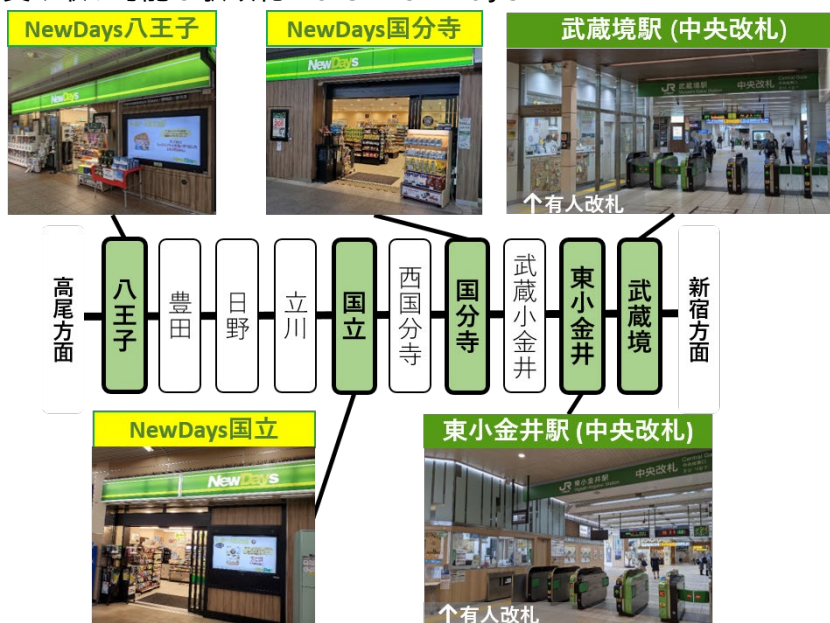

senshukai

SAGAWA

JR-Cross
株式会社 JR東日本クロスステーション

株式会社 JR中央線コミュニティデザイン

2021年8月26日
東日本旅客鉄道株式会社
株式会社千趣会
佐川急便株式会社
株式会社 JR東日本クロスステーション
株式会社 JR中央線コミュニティデザイン

ベルメゾン JRE MALL 店の商品を駅で受け取りできるサービスのトライアルを実施

- 東日本旅客鉄道株式会社(以下、JR 東日本)と株式会社千趣会(以下、千趣会)、佐川急便株式会社(以下、佐川急便)、株式会社 JR 東日本クロスステーション、株式会社 JR 中央線コミュニティデザインは、ベルメゾン JRE MALL 店で購入した商品を、中央線の対象駅の改札または NewDays で受け取りできるサービスのトライアルを行います。
- 荷物受け取りに対するお客さまニーズが多様化する中、Beyond Stations構想に掲げる駅の受け取り拠点化に向けたサービスの拡充を目指すJR東日本グループおよび千趣会、佐川急便の協業により、日常移動の中で便利に利用できるサービスの向上を目指し、お客さまに寄り添った心豊かなくらしづくりに貢献してまいります。

【サービス概要】

ベルメゾン JRE MALL 店の対象商品のご注文時に、お届け先として駅改札または NewDays をお選びいただくと、選択した箇所で荷物の受け取りができるサービスです。お出かけ帰りなどの生活動線上で、便利に荷物をお受け取りいただけます。

※JRE MALL内の詳細説明ページ(<https://www.jreastmall.com/shop/pages/ekiuke.aspx>)

1. 対象ショップと対象商品

(1) ショップ:

ベルメゾン JRE MALL 店

(2) 対象商品:

商品ページに「駅・店受取」アイコンが掲載されている商品

<商品ページおよびアイコンのイメージ>

2. 受け取り可能な箇所および時間

対象箇所	受け取り可能時間
武蔵境駅(中央改札 有人改札)	10:00~23:00
東小金井駅(中央改札 有人改札)	10:00~23:00
NewDays国分寺(改札外)	6:00~23:00
NewDays国立(改札外)	平日6:15~23:00 / 土日祝6:30~22:00
NewDays八王子(改札外)	平日5:30~23:30 / 土日祝6:30~23:30

<荷物の受け渡しイメージ>

<受け取り可能な駅改札および NewDays>

3. 送料 無料(千趣会による負担)

4. トライアル対象期間 2021年8月26日~2022年3月31日までの対象商品ご注文分

5. 受け取り方法

STEP 1

—注文時—
カートに入れたあと、
受取場所を指定する

STEP 2