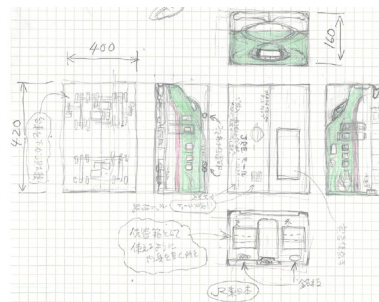

※取扱商品一例をご覧ください。※詳細は Web サイト(<https://www.jreastmall.com/shop/e/ebox/>)をご覧ください。

(2021年8月20日10時以降にご覧いただけます。)

3. オリジナルボックスのデザインについて

塗り絵をしたり、電車ごっこをしたりと、商品を取り出した後もお楽しみいただけるデザインに仕上げました。ピンク色を塗れば E5 系「はやぶさ」の完成！

＼下記手書き原案からデザインが生まれました！