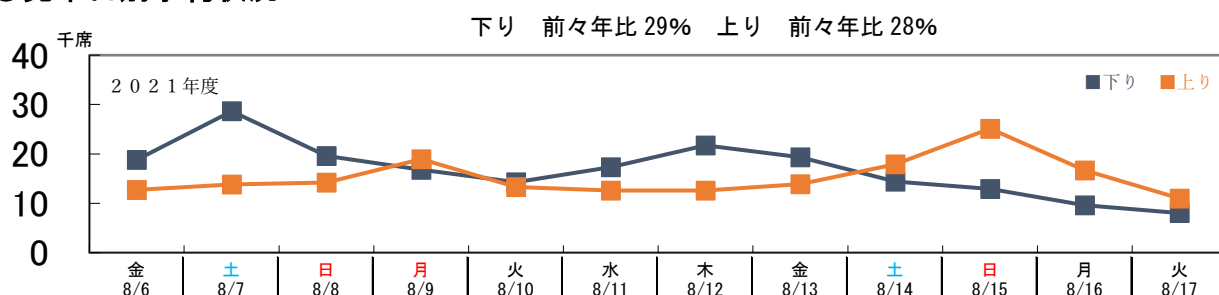

## 「お盆期間」の指定席予約状況のお知らせ

8月6日（金）から8月17日（火）までの12日間における指定席予約席数は、7月19日（月）現在、新幹線31万席（前々年比28%）、在来線を含めた全体では、38万席（前々年比28%）となっています。

### ○指定席予約状況（上下計 前々年同曜日比較・前年同曜日比較）

	予約可能席数	前々年比	参考：前年比	予約席数	前々年比	参考：前年比
新幹線	233万席	79%	80%	31万席	28%	144%
在来線	149万席	84%	85%	8万席	30%	119%
合計	382万席	81%	82%	38万席	28%	138%

### ○発車日別予約状況

指定席予約が最も多い日は、下りが8/7（土）、上りが8/15（日）です。