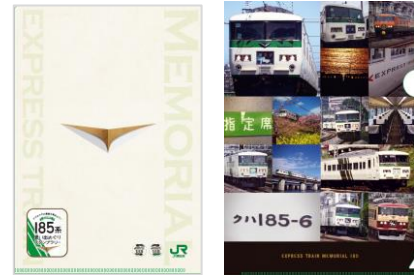

4 賞品

～先着5,000名様にプレゼント！～

(1) 踊り子エリア6駅賞

踊り子エリアのうち6駅のスタンプを集め、ゴール店舗(NewDays)でSuicaなどの交通系電子マネーを使って、税込300円以上のお買い物をすると、先着5,000名様に「185系オリジナルクリアファイル」をプレゼント！

① ゴール店舗

- ・NewDays アトレ川崎北口店（川崎駅北口改札外）
- ・NewDays シアル横浜店（横浜駅 中央通路）
- ・NewDays 横浜中央店（横浜駅 中央通路）
- ・NewDays 大船南口店（大船駅南口改札外）
- ・NewDays 小田原中央店（小田原駅 JR改札外正面）
- ・NewDays 熱海店（熱海駅改札外「ラスカ熱海」1階）

＜185系オリジナルクリアファイル＞(A5サイズ)

※なくなり次第終了

② 引換期間・時間

2021年3月25日(木)～5月9日(日)の毎日10～17時

～抽選で185名様に当たる！～

(2) 踊り子エリア12駅賞

踊り子エリア12駅すべてのスタンプを集めると、抽選で100名様にラリーオリジナルの「ありがとう185系 記念プレート」が当たります！

＜ありがとう185系 記念プレート＞