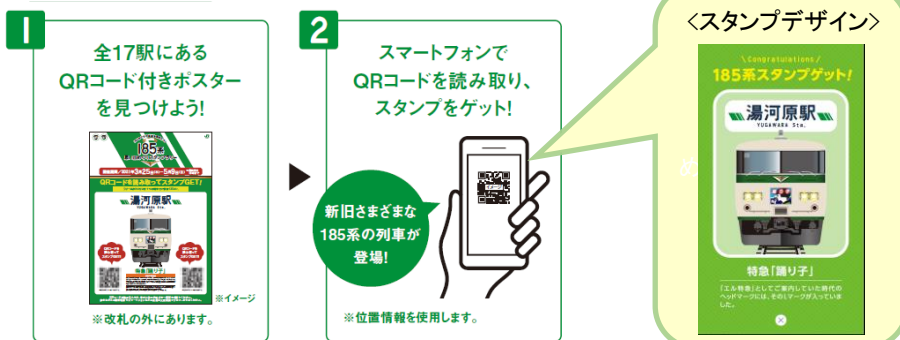

### 1 開催期間

2021年3月25日(木)～5月9日(日) ※最終日は16時まで

### 3 スタンプラリー参加方法

「ウィズコロナ時代」に対応して、従来のスタンプとスタンプ台紙に替わり、スマートフォンとQRコードを利用します。非接触でお楽しみいただける新しいスタイルのスタンプラリーです。

- (1)スタンプ設置駅の全17駅にあるQRコード付きポスターを見つけよう！  
※各駅のQRコード付きポスターは改札の外にあります。
- (2)駅にあるポスターからQRコードを読み取り185系のスタンプをゲットしよう！  
※初回は参加登録が必要です。  
※スタンプはスマートフォン上に表示されるデジタルスタンプです。  
※スタンプ取得には、あわせて位置情報を使用します。
- (3)スタンプを集めて、豪華な鉄道グッズを手に入れよう！