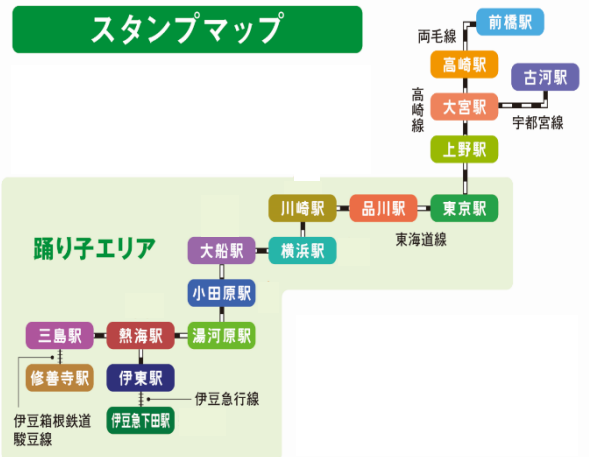

2021年3月19日  
東日本旅客鉄道株式会社  
横浜支社

いっばーご  
「メモリアル185」特別企画！

「～スマホでその勇姿を集めよう！～185系思い出めぐりスタンプラリー」を  
実施します！

- JR東日本では、2021年3月に定期運用を終了した185系車両の活躍を振り返る企画「メモリアル185」を開催しています。その特別企画として、185系車両のゆかりの駅を巡る「～スマホでその勇姿を集めよう！～185系思い出めぐりスタンプラリー」を実施します！
- 約40年間、特急列車だけでなく通勤・通学の普通列車としても活躍した185系車両は、ヘッドマークや車両塗装の種類の多さが魅力であり、新旧さまざまな185系車両のデジタルスタンプを是非集めてお楽しみください。
- 集めたスタンプ数によって、185系の実物エンブレム、ヘッドマークなどの豪華な鉄道グッズを、185系の名称にちなみ、抽選で合計「185」名様にプレゼントします！

### 1 開催期間

2021年3月25日(木)～5月9日(日) ※最終日は16時まで

### 3 スタンプラリー参加方法

「ウィズコロナ時代」に対応して、従来のスタンプとスタンプ台紙に替わり、スマートフォンとQRコードを利用します。非接触でお楽しみいただける新しいスタイルのスタンプラリーです。

- (1)スタンプ設置駅の全17駅にあるQRコード付きポスターを見つけよう！  
※各駅のQRコード付きポスターは改札の外にあります。
- (2)駅にあるポスターからQRコードを読み取り185系のスタンプをゲットしよう！  
※初回は参加登録が必要です。  
※スタンプはスマートフォン上に表示されるデジタルスタンプです。  
※スタンプ取得には、あわせて位置情報を使用します。
- (3)スタンプを集めて、豪華な鉄道グッズを手に入れよう！