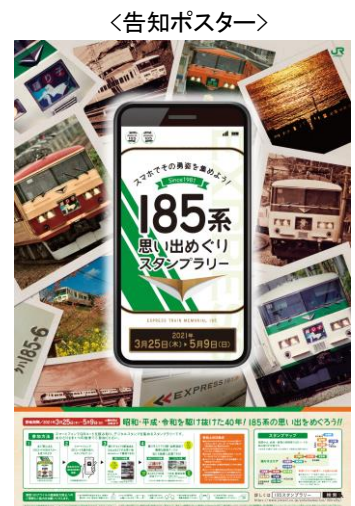

### 1 開催期間

2021年3月25日(木)～5月9日(日) ※最終日は16時まで

### 2 ラリー駅 (計17駅)

東京駅・品川駅・川崎駅・横浜駅・大船駅・小田原駅  
湯河原駅・熱海駅・伊東駅・伊豆急下田駅・三島駅・修善寺駅  
前橋駅・高崎駅・古河駅・大宮駅・上野駅

### 3 スタンプラリー参加方法

「ウィズコロナ時代」に対応して、従来のスタンプとスタンプ台紙に替わり、スマートフォンとQRコードを利用します。非接触でお楽しみいただける新しいスタイルのスタンプラリーです。

- (1)スタンプ設置駅の全17駅にあるQRコード付きポスターを見つけよう！  
※各駅のQRコード付きポスターは改札の外にあります。
- (2)駅にあるポスターからQRコードを読み取り185系のスタンプをゲットしよう！  
※初回は参加登録が必要です。  
※スタンプはスマートフォン上に表示されるデジタルスタンプです。  
※スタンプ取得には、あわせて位置情報を使用します。
- (3)スタンプを集めて、豪華な鉄道グッズを手に入れよう！