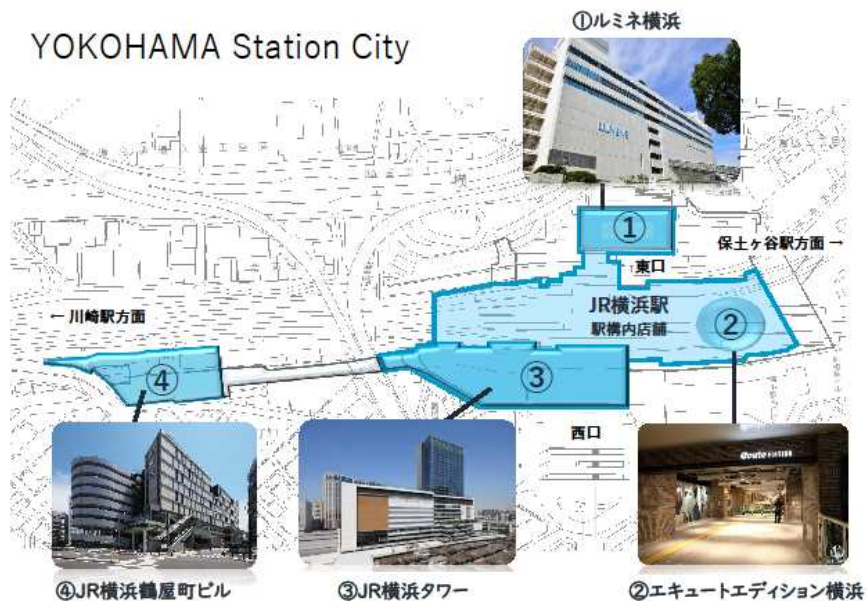

#### 6. その他

本イベントにご参加の際は、新型コロナウイルス感染症対策として、「マスク着用」「こまめな手洗い・消毒」「大声での会話を控える」ことにご協力をお願いいたします。また複数名でご参加の際は、適度な距離を保ちながらお楽しみください。

※画像は全てイメージです。新型コロナウイルスの感染拡大の状況により、内容の変更または中止となることがあります。

【別紙】

## 「YOKOHAMA Station City」について

JR横浜駅を中心としたJR東日本グループが運営する周辺の商業施設一帯を一つの大きな街と捉え、名称を「YOKOHAMA Station City」とし、ファッション・グルメ・カルチャー・ホテル・スポーツ・ビジネスなど、たくさんの個性が行き交う未来ターミナルへの進化を目指しています。

- ① ルミネ横浜
- ② JR横浜駅（エキュートエディション横浜、駅構内各店舗）
- ③ JR横浜タワー（ニューマン横浜、シアル横浜、STATION SWITCH）
- ④ JR横浜鶴屋町ビル（シアル横浜アネックス、JR東日本ホテルメッツ 横浜、ジェクサー・フィットネス&スパ横浜）