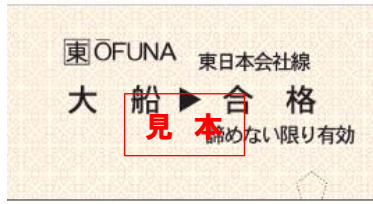

3. 「大船合格応援きっぷ」プレゼント概要

【大船駅オリジナル硬券
「大船合格応援きっぷ」デザインイメージ】

30mm × 57.5mm