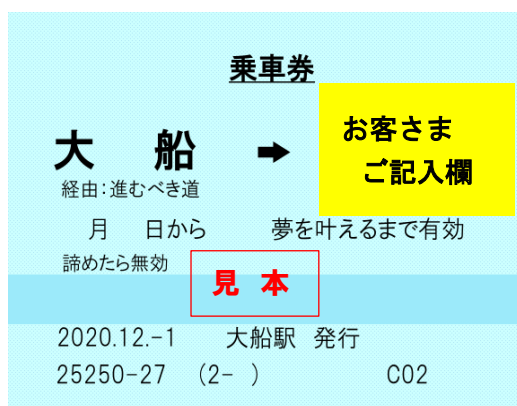

2020年11月26日
東日本旅客鉄道株式会社横浜支社
株式会社アトレ

～大船駅は、がんばるすべてのみなさまを応援します～

「大船に乗って、めざせ合格！」イベントを実施します！

おおぶね
大船に乗って、めざせ合格！

2020-2021

JR東日本大船駅では、いつも当社をご利用いただいているお客さまに向けて、「様々なシーンでがんばっているみなさまを応援したい！」との気持ちを込め、アトレ大船と協力し「大船に乗って、めざせ合格！」イベントを開催します。

イベント中、大船駅では、「合格応援きっぷボード」と共に記念撮影をお楽しみいただけます。また、アンケートに回答していただいた方には大船駅オリジナル硬券「大船合格応援きっぷ」をプレゼントいたします。さらにアトレ大船各店舗では、今回のイベントにあわせ、記念品などの特典をご用意しております。受験生だけでなく、夢や目標に向かってがんばるすべてのみなさま！ぜひ大船駅にお越しいただき、合格応援きっぷに夢や目標を祈願してください！

1. イベント実施期間

2020年12月1日（火）～2021年3月6日（土）

2. イベント概要

- ■大船駅南改札外 みどりの窓口前に、A1サイズの「合格応援きっぷボード」を設置します。
- ■目標や将来の希望などを、お客さまご自身で「合格応援きっぷボード」に書き込みます。
- ■書き込んだボードを自由にご撮影いただけます。（お客さまがお持ちのスマートフォン等）
- ■アンケートにご記入いただき、南改札係員へボード撮影画像とアンケートをご提示いただきます。
- ■大船駅オリジナル硬券「大船合格応援きっぷ」をプレゼントいたします。
  - ※ 「合格応援きっぷボード」は、イベント実施期間中の7:00～19:00に設置いたします。
  - ※ 「大船合格応援きっぷ」では駅構内への入場および列車へのご乗車はできません。
- ■アトレ大船各店舗では、がんばっているみなさまを応援するため、期間限定商品の販売や、「大船合格応援きっぷ」をご提示いただいたお客さまに、特典もございます。

【合格応援きっぷボードの流れ】

- ① 「合格応援きっぷボード」に、目標や将来の希望などを書き込んでください。
- ② 書き込んだ合格応援きっぷボードを撮影し、南口改札社員へお見せください。大船駅オリジナル硬券をプレゼントします。

※画像は昨年度に実施した
同イベントのものです。