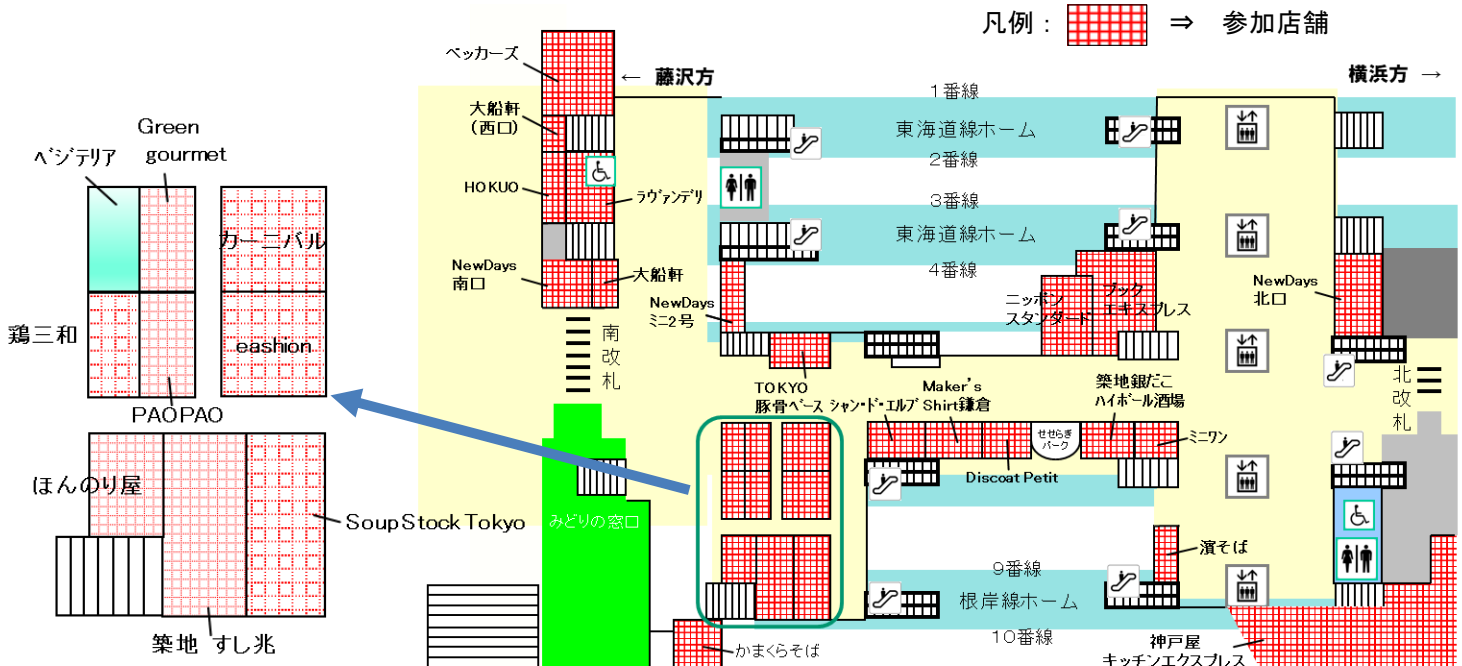

◆アトレ大船参加店舗 (27 店舗)

※イベントは予告なく変更・終了する場合がございます。あらかじめご了承ください。
※画像等はすべてイメージです。