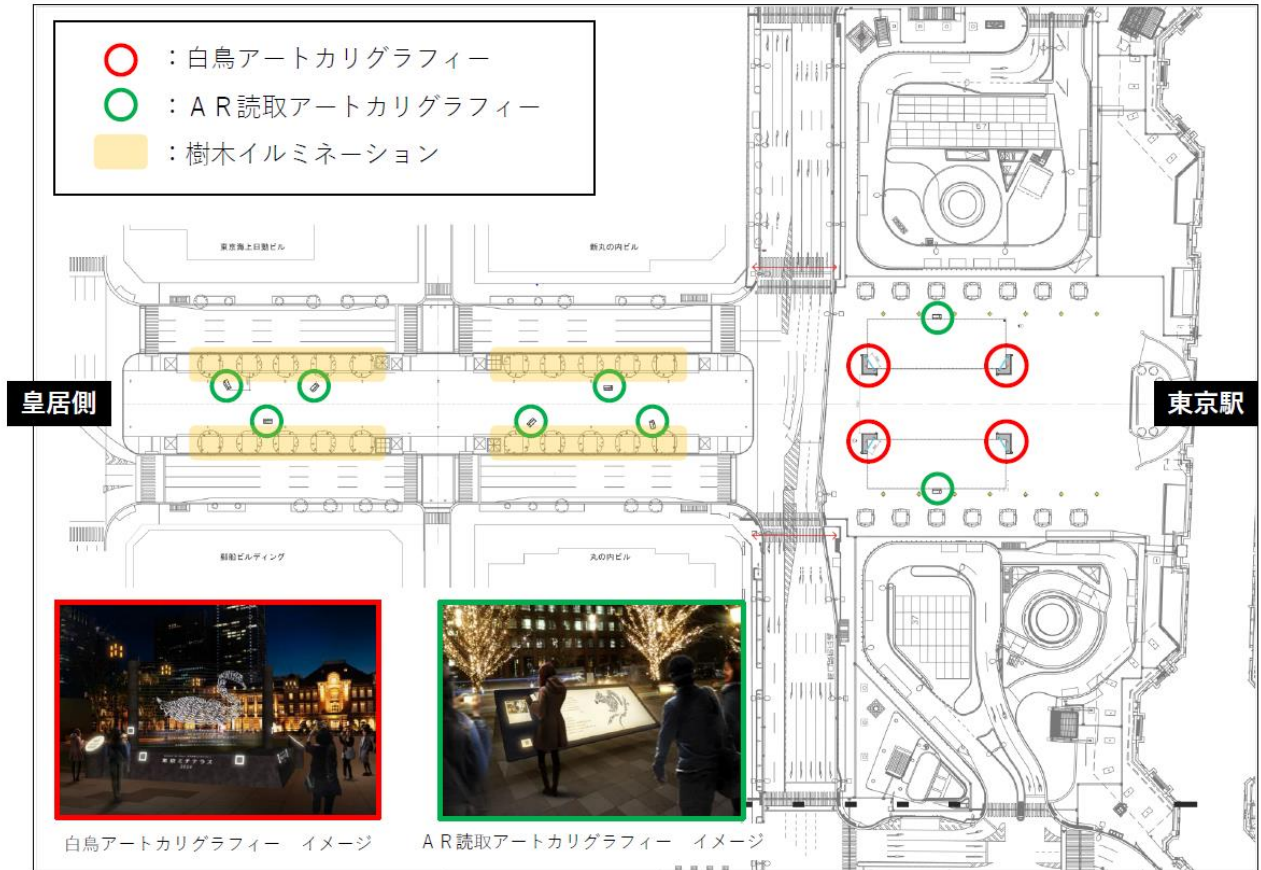

※画像はイメージです。

会場で楽しむ東京ミチテラス 2020 / メッセージ・AR 体験

会場に点在するアートカリグラフィーのオブジェから、スマートフォンで二次元コードを読み込み、アートカリグラフィーとメッセージが景色と重なる AR 撮影が昼も夜も楽しめます。

※画像は AR 撮影時をイメージしたものです。

リモートで楽しむ東京ミチテラス 2020 / メッセージムービー体験

「東京ミチテラス 2020」はコロナ禍で来場が難しい方も公式 WEB サイトからメッセージムービーがご鑑賞できます。東京駅丸の内駅前広場、行幸通りを舞台に、アートカリグラフィーの動物たちが紡ぐ 5 つのエピソード。暗い世界を、希望の光で変えてゆくショートストーリーを、どうぞご覧ください。

東京ミチテラス 2020 公式 WEB サイト：<https://www.tokyo-michiterasu.jp/>

※画像はメッセージムービー再生時をイメージしたものです。

※「丸の内イルミネーション 2020」の詳細は丸の内ドットコムをご覧ください。

丸の内ドットコム 公式 WEB サイト：<http://www.marunouchi.com/>

■会場レイアウト

※12月1日現在の案であり、変更となる場合があります。