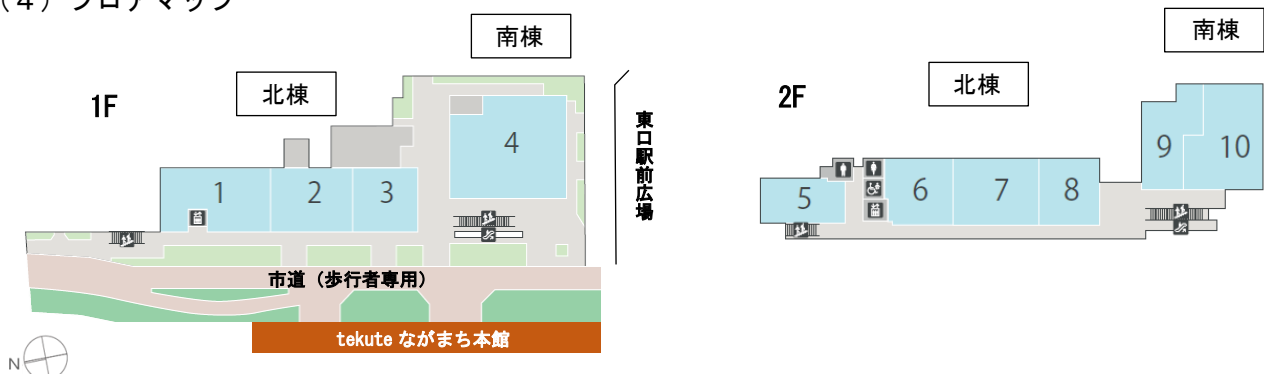

(2) アインズ&トルペ

国内外で人気のスキンケア・メイクアップアイテムから医薬品・サプリメント、日用雑貨までバラエティ豊かなアイテムを揃えたコスメとドラッグのセレクトショップです。

(3) 店舗一覧

	No	店舗名	業態	営業時間
1 F	1	tekute ながまち郵便局	郵便局	郵便 / 平日 9:00~17:00 土日祝 9:00~17:00 貯金・保険 / 平日 9:00~16:00 土日祝 取扱いなし ATM / 平日 8:00~21:00 土曜 8:00~21:00 日祝 9:00~20:00
	2	串カツ田中	飲食(串カツ専門店)	11:00~23:00
	3	フラットホワイトコーヒーファクトリー	カフェ	平日 7:30~21:00 土日祝 7:30~19:00
	4	アインズ&トルペ	コスメ・ドラッグ	10:00~21:00
2 F	5	個別教室のアップル	個別教室	15:00~21:30
	6	※出店準備中(2021年初夏開業予定)	医院(皮膚科)	—
	7	ほけんの窓口	保険代理店	平日 10:00~19:00 土日祝 10:00~18:00
	8	ヘアメイク ビーハイブ	美容室	10:00~21:00
	9	福はら	飲食(そば・和食)	11:00~23:00
	10	てくてく長町歯科	歯科医院	月~土 8:00~19:00 日 曜 8:00~13:30

※一部店舗で定休日あり

(4) フロアマップ