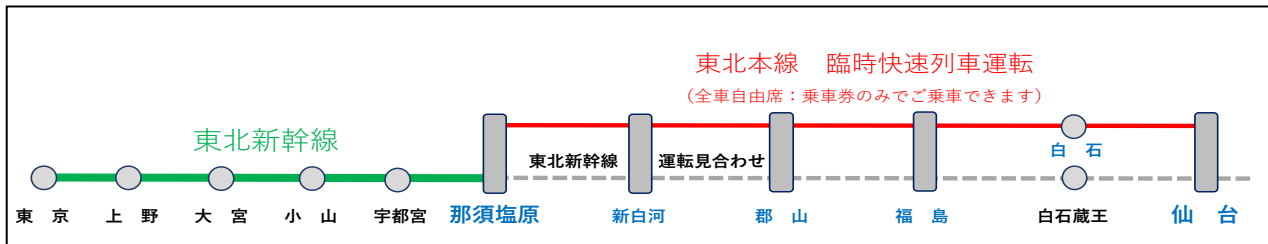

地震の影響に伴う東北本線（那須塩原～仙台駅間）臨時列車運転のお知らせ

2月13日に発生した福島県沖地震の影響により、東北新幹線は一部区間で運転を見合わせております。このため東北本線の那須塩原～仙台駅間で臨時快速列車の運転を行います。

1 運転日

2月21日（日）、22日（月）、23日（火・祝）

2 運転区間

東北本線 那須塩原～仙台駅間

3 運転時刻

東北新幹線（地震による臨時ダイヤ）		
列車名	なすの313号	なすの329号
東京	9:40 発	17:28 発
上野	9:46 発	17:34 発
大宮	10:05 発	17:53 発
小山	10:22 発	18:10 発
宇都宮	10:33 発	18:21 発
那須塩原	10:47 着	18:35 着
(乗換え)	↓	↓
東北本線 臨時快速（全車自由席）		
列車種別	快速	快速
那須塩原	11:00 発	18:47 発
新白河	11:25 発	19:13 発
郡山	11:56 発	19:45 発
福島	12:32 発	20:21 発
白石	12:59 発	20:48 発
仙台	13:32 着	21:25 着

東北本線 臨時快速（全車自由席）		
列車種別	快速	快速
仙台	6:58 発	14:36 発
白石	7:39 発	15:18 発
福島	8:08 発	15:47 発
郡山	8:45 発	16:24 発
新白河	9:17 発	16:54 発
那須塩原	9:42 着	17:19 着
(乗換え)	↓	↓
東北新幹線（地震による臨時ダイヤ）		
列車名	なすの320号	なすの352号
那須塩原	9:53 発	17:37 発
宇都宮	10:11 発	17:52 発
小山	10:25 発	18:04 発
大宮	10:42 着	18:22 着
上野	11:02 着	18:42 着
東京	11:08 着	18:48 着

※臨時快速列車は全車自由席で運転し、乗車券のみでご乗車いただけます。

※常磐線経由の臨時列車や他交通機関のご利用もあわせてご検討をお願いいたします。

※混雑した場合は、後続の普通列車をご案内する場合がございますので予めご了承ください。

※Suicaは、首都圏エリアと仙台エリア間をまたがってご利用いただくことはできません。ご利用の場合はあらかじめ必要な乗車券をお求めください。