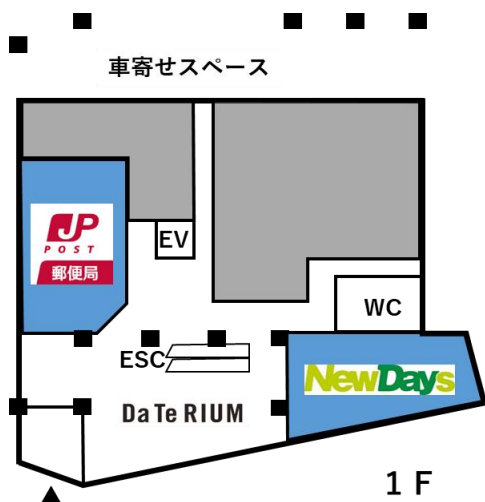

2020年12月23日
JR東日本 仙台支社
仙台ターミナルビル株式会社

JR 仙台駅直結「JR 仙台イーストゲートビル」が 2021 年 2 月 5 日（金）開業

- 現在 JR 仙台駅東口にて工事中の「JR 仙台イーストゲートビル」の開業日が 2021 年 2 月 5 日（金）に決定しました。
- 本ビル 1 階と 2 階の商業施設は、「エスパル仙台 東館」として新たに仙台初出店を含む 3 店舗が開業します。
- 駅ナカシェアオフィス「STATION WORK」のブースを併設したコンビニエンスストアが JR 東日本管内に初めて誕生します。

1. 施設名称・開業日

	名称	開業日
オフィスビル	JR 仙台イーストゲートビル	2021 年 2 月 5 日（金）
商業施設	エスパル仙台 東館	

2. 商業施設概要

(1) 特徴

仙台駅東口駅前広場に面したオフィスビル内に設置された利便性の高い店舗として、オフィスユーザーだけでなく、周辺にお住まいの方々にとっても、毎日の生活がさらに便利な「エスパル仙台 東館」を目指します。

(2) 店舗一覧

場所	店舗名	業態	運営会社	開業日
1 階	① JR 仙台イーストゲートビル郵便局	郵便局	日本郵便(株)	2021 年 2 月 5 日（金）
	② ニューデイズ（仮称）※1	コンビニエンスストア	JR 東日本リテールネット(株)	2021 年 3 月（予定）
2 階	③ 仙台キッチン ※2	ビアレストラン	(株)第一興商	2021 年 2 月 5 日（金）

※1 店舗名は現時点の名称であり変更になる場合があります

※2 仙台エリア初出店

(フロアマップ)

東口駅前広場

東口駅前広場

(店舗詳細)

① 1階 JR仙台イーストゲートビル郵便局

土日祝日も郵便窓口及びA T Mをご利用いただけますので、周辺にお住いの方々にとっても便利な郵便局です。

※画像は現時点でのイメージであり変更する場合があります

3. JR 仙台イーストゲートビル ログマーク

ホテルメトロポリタン仙台イーストと並び東口駅前広場のランドマークを構成するファサード、1階エントランスホール「ダテリウム」と東西自由通路・仙台駅を結ぶ賑わいのある低層部のつながりを表現しました。

※商標登録出願済

4. コミュニティ型ワークスペース「WeWork」について

WeWorkは、2021年2月1日（月）に、本ビル2階、3階フロアにて先行オープンします。