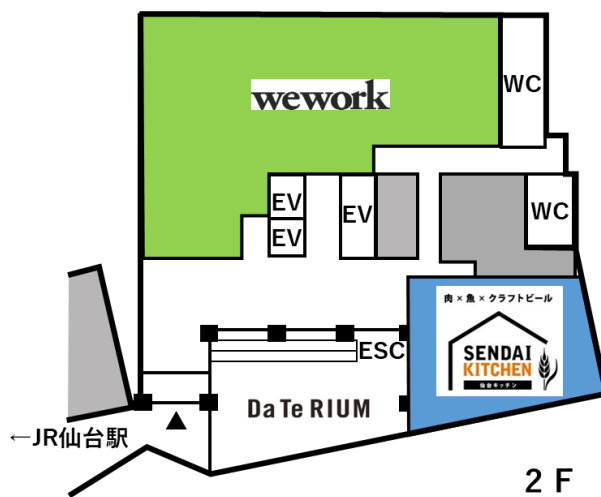

2020年12月23日
JR東日本 仙台支社
仙台ターミナルビル株式会社

JR 仙台駅直結「JR 仙台イーストゲートビル」が 2021 年 2 月 5 日（金）開業

- 現在 JR 仙台駅東口にて工事中の「JR 仙台イーストゲートビル」の開業日が 2021 年 2 月 5 日（金）に決定しました。
- 本ビル 1 階と 2 階の商業施設は、「エスパル仙台 東館」として新たに仙台初出店を含む 3 店舗が開業します。
- 駅ナカシェアオフィス「STATION WORK」のブースを併設したコンビニエンスストアが JR 東日本管内に初めて誕生します。

1. 施設名称・開業日

	名称	開業日
オフィスビル	JR 仙台イーストゲートビル	2021 年 2 月 5 日（金）
商業施設	エスパル仙台 東館	

2. 商業施設概要

(1) 特徴

仙台駅東口駅前広場に面したオフィスビル内に設置された利便性の高い店舗として、オフィスユーザーだけでなく、周辺にお住まいの方々にとっても、毎日の生活がさらに便利な「エスパル仙台 東館」を目指します。

(2) 店舗一覧

場所	店舗名	業態	運営会社	開業日
1 階	① JR 仙台イーストゲートビル郵便局	郵便局	日本郵便(株)	2021 年 2 月 5 日（金）
	② ニューデイズ（仮称）※1	コンビニエンスストア	JR 東日本リテールネット(株)	2021 年 3 月（予定）
2 階	③ 仙台キッチン ※2	ビアレストラン	(株)第一興商	2021 年 2 月 5 日（金）

※1 店舗名は現時点の名称であり変更になる場合があります

※2 仙台エリア初出店

(フロアマップ)

東口駅前広場

東口駅前広場

(店舗詳細)

① 1階 JR仙台イーストゲートビル郵便局

土日祝日も郵便窓口及びA T Mをご利用いただけますので、周辺にお住いの方々にとっても便利な郵便局です。

※画像は現時点でのイメージであり変更する場合があります

3. JR 仙台イーストゲートビル ログマーク

ホテルメトロポリタン仙台イーストと並び東口駅前広場のランドマークを構成するファサード、1階エントランスホール「ダテリウム」と東西自由通路・仙台駅を結ぶ賑わいのある低層部のつながりを表現しました。

※商標登録出願済

4. コミュニティ型ワークスペース「WeWork」について

WeWorkは、2021年2月1日（月）に、本ビル2階、3階フロアにて先行オープンします。