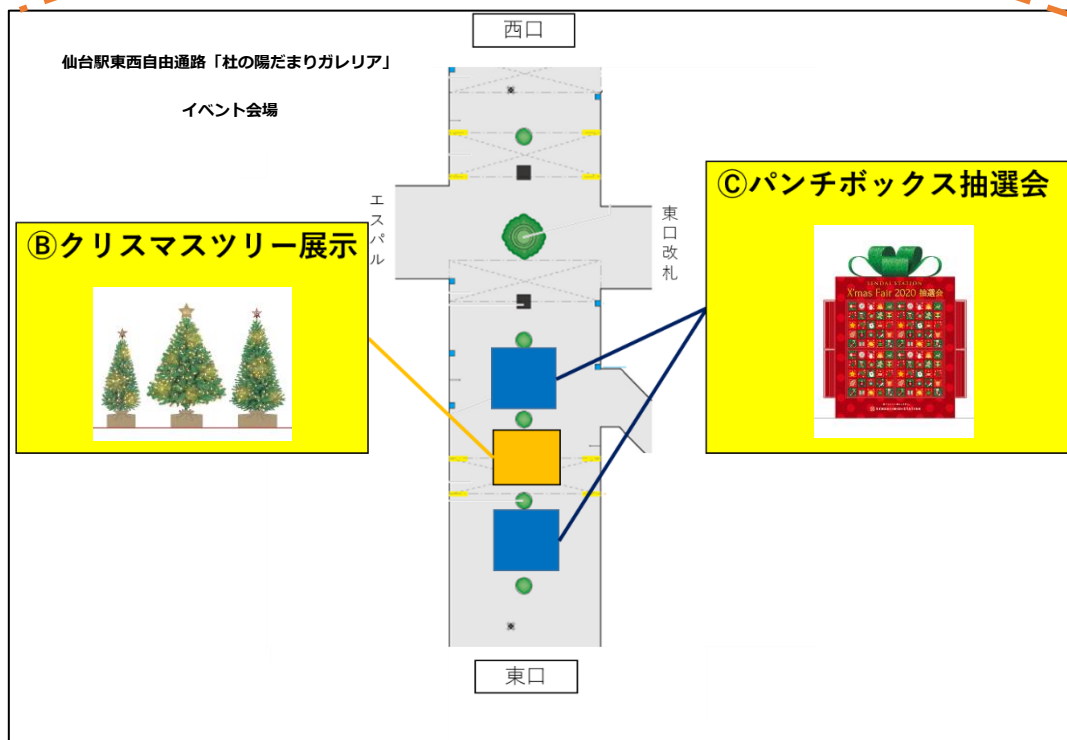

5. 位置図

「SENDAI MID STATION」とは

仙台駅の利便性向上・ブランド確立の実現に向けて、JR東日本グループが一体感をもって仙台駅全体の価値向上を目指す取り組みです。

今回は、仙台ターミナルビル(株)、(株)JR東日本リテールネット、JR東日本東北総合サービス(株)、(株)エヌアールイー東北サービス、(株)ジェイアール東日本企画と連携して開催します。

※写真・画像はイメージです。