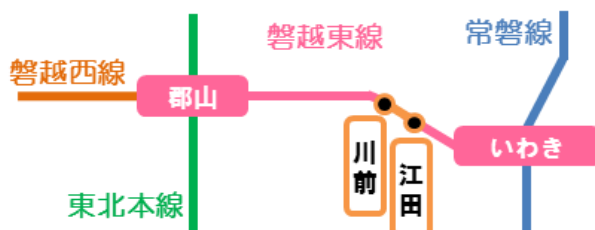

2020年10月28日
JR東日本 仙台支社

紅葉時期にあわせた速度低下運転のお知らせ（磐越東線）

紅葉の景色を車窓よりお楽しみいただけるよう、磐越東線の一部の列車にて速度を下げた運転を行います。

なついがわけいこく
夏井川溪谷

- 期間**： 2020年10月31日（土）～ 11月15日（日）の16日間
区間： 江田駅～川前駅間の約2,200mの区間
列車： 上下6本 [下り3本・上り3本]

【下り列車】

	普通	普通	普通
発 駅	いわき	いわき	いわき
江 田 発	9:01	13:32	16:01
川 前 着	9:10	13:41	16:11
着 駅	郡山	郡山	郡山

【上り列車】

	普通	普通	普通
発 駅	郡山	郡山	郡山
川 前 発	9:10	14:23	16:15
江 田 着	9:18	14:31	16:23
着 駅	いわき	いわき	いわき

- ・列車が遅れている場合は、速度を下げないで運転する場合があります。
- ・紅葉の状況により速度を下げる期間を変更する場合があります。

【路線図（主な駅のみ掲載）】

イメージ